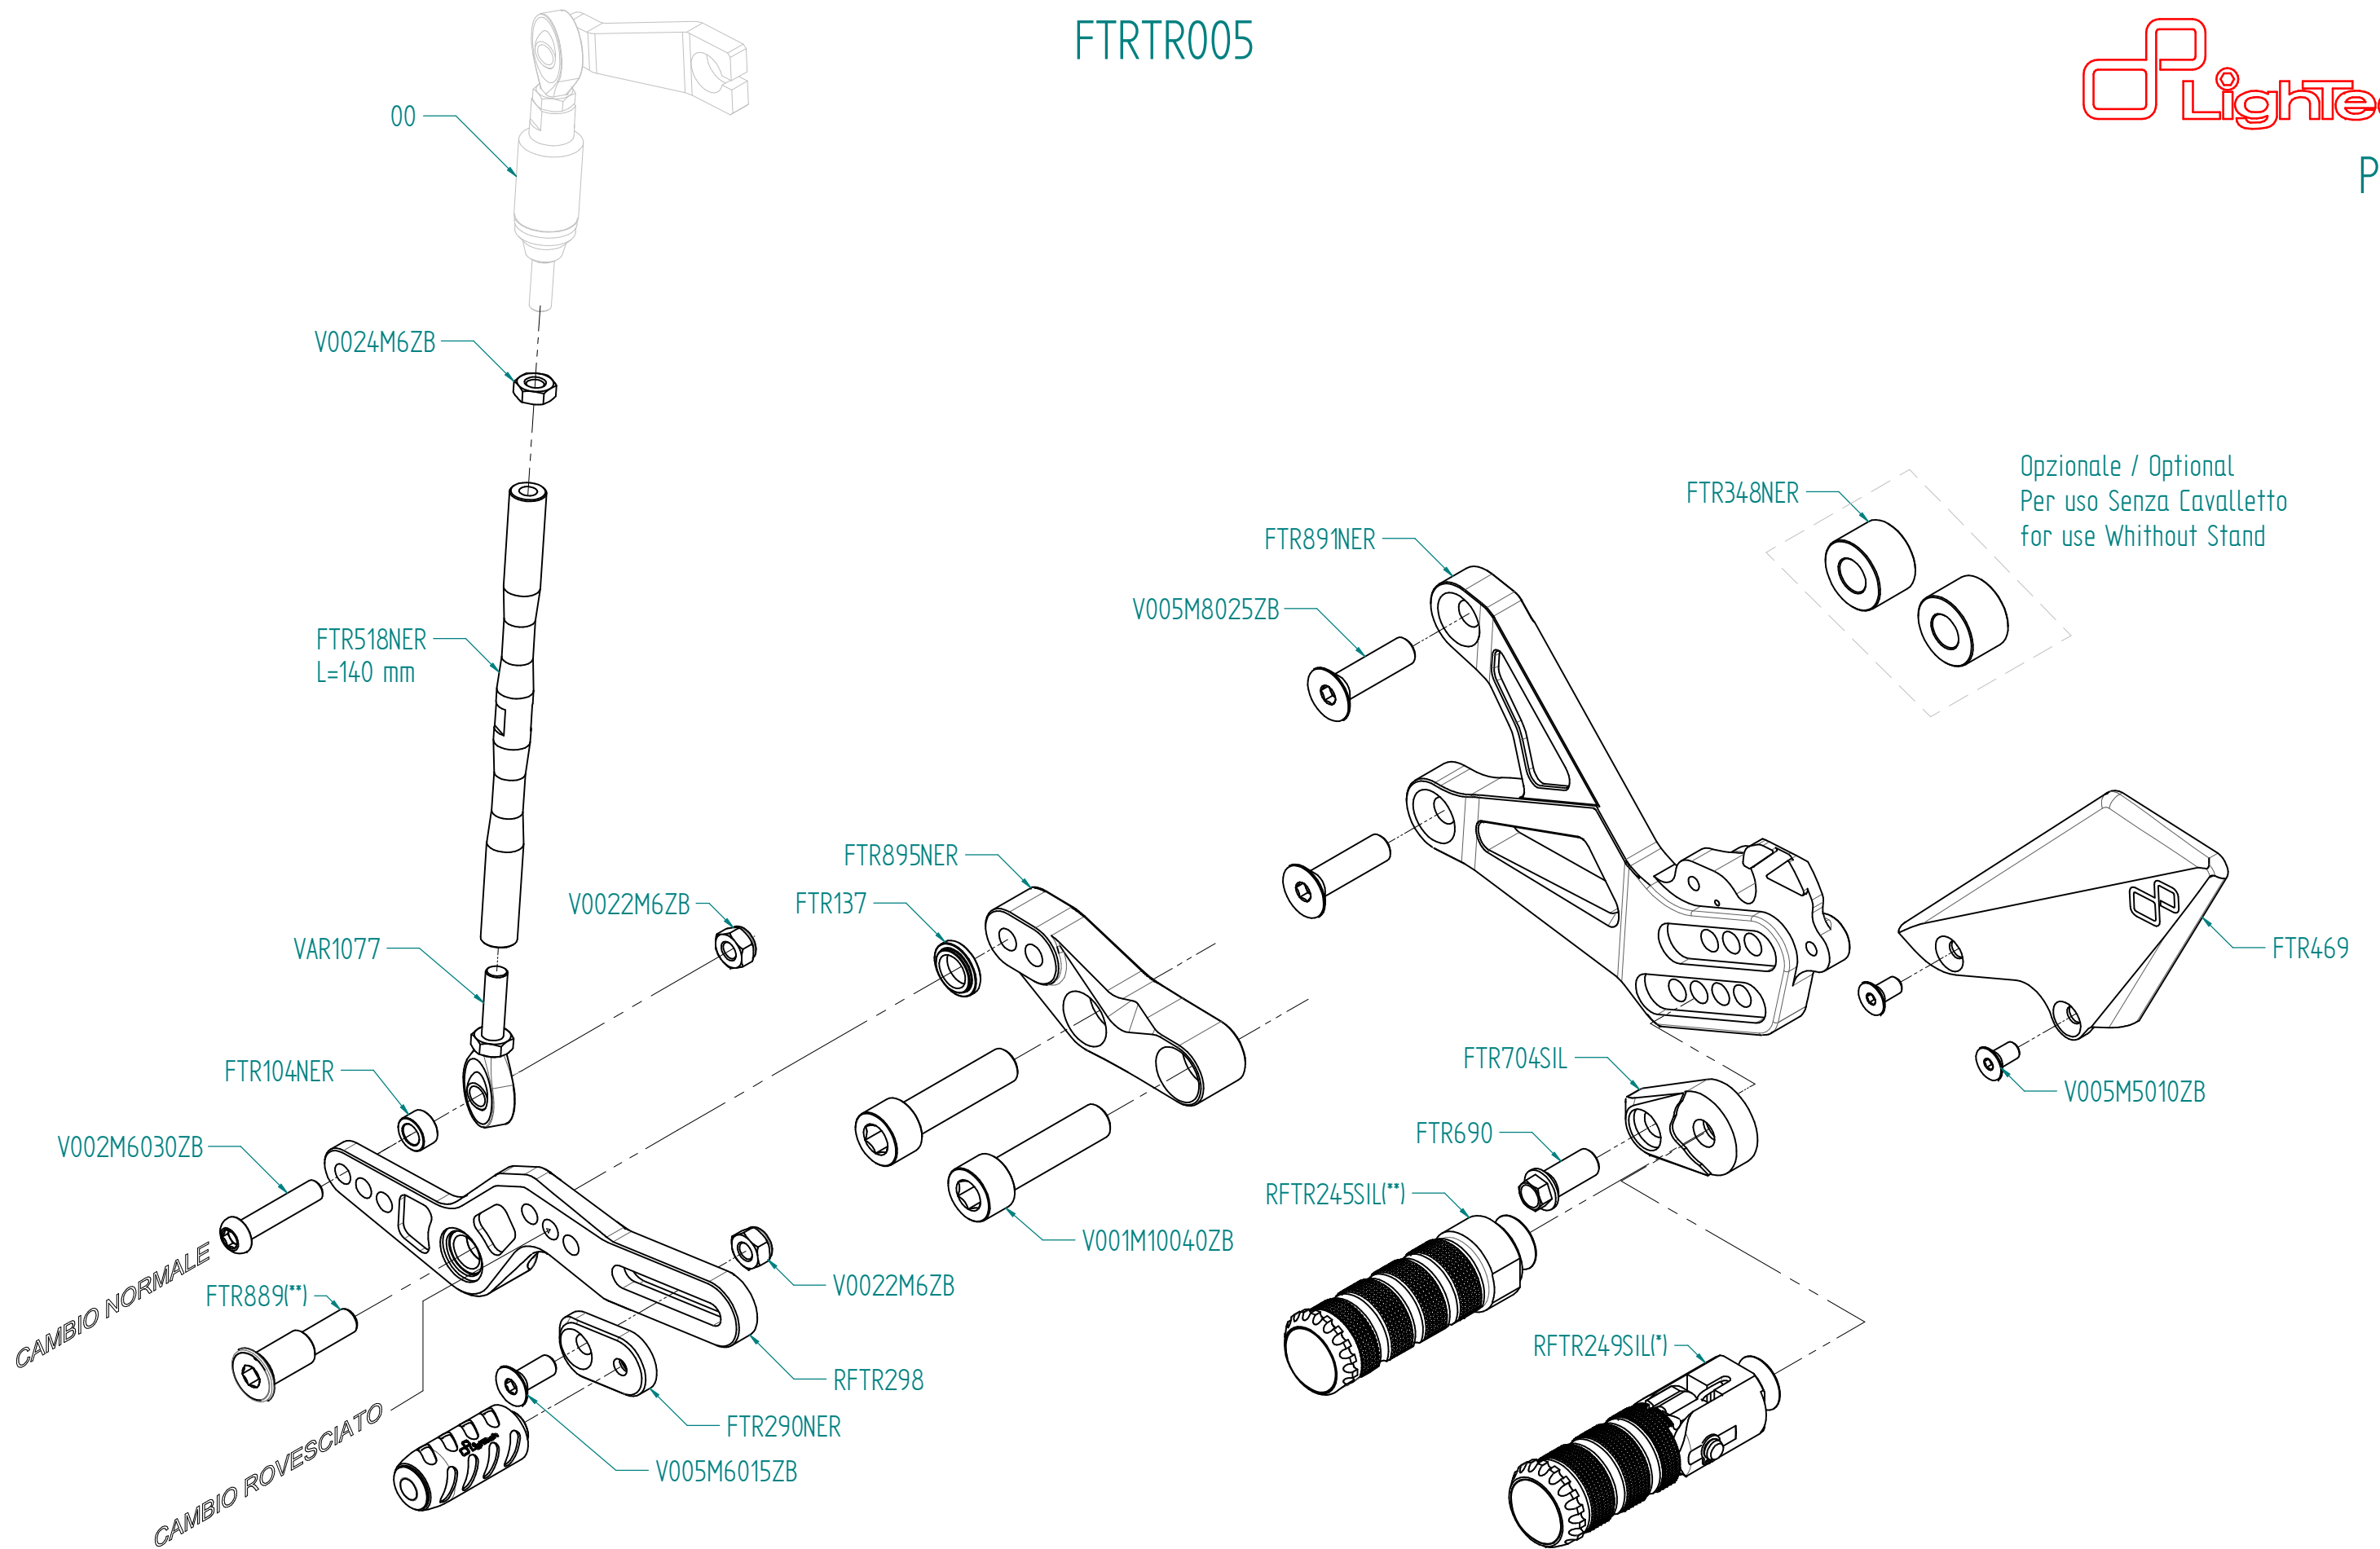

Opzionale / Optional
Per uso Senza Cavalletto
for use Without Stand

ITALIA
(00) PARTE ORIGINALE
(*) BLOCCARE CON FRENAFILETTI DEBOLE
(**) BLOCCARE CON FRENAFILETTI MEDIO
CAMBIO NORMALE
CAMBIO ROVESCIAIO
VERIFICARE SERRAGGIO VITI PRIMA DELL'UTILIZZO
PRIMA DI ORDINARE VERIFICARE L'ULTIMA RELEASE SUL SITO

ENGLAND
(00) OEM PART
(*) LOCKING WITH LOW STRENGHT THREAD LOCKER
(**) LOCKING WITH MEDIUM STRENGHT THREAD LOCKER
NORMAL MODE
REVERSE MODE
CONTROL THE THIGHTTENING'S SCREW BEFORE USING
BEFORE ORDER CHECKING THE LATEST RELEASE ON WEBSITE

FRANCE
(00) PIECE ORIGINE
(*) BLOCAGE AVEC FREIN FILET FAIBLE
(**) BLOCAGE AVEC FREIN FILET MOYENNE
MONTAGE VITESSE NORMALE
MONTAGE VITESSE INVERSEE
VERIFIER SERRAGE AVANT UTILISATION
AVANT DE ORDONNER ON DOIT VERIFIER LA DERNIERE RELEASE SUR LE SITE INTERNET

DEUTSCHLAND
(00) ORIGINAL TEIL
(*) BEFESTIGEN MIT SWACH SCHRAUBEN SICHERUNGSMITTEL
(**) BEFESTIGEN MIT MITTLEREN SCHRAUBEN SICHERUNGSMITTEL
EINBAU MIT NORMALE SCHALTUNG
EINBAU MIT GEKIPPE SCHALTHEBEL
VOR DEN GEBRAUCH SCHRAUBEN PRUFEN
VOR DER BESTELLUNG UBERPRUFEN SIE BITTE DIE LETZTE VERSION DIESER ARTIKEL AUF DER INTERNET SEITE VON LIGHTTECH

ESPAÑA
(00) PIEZA ORIGINAL
(*) SELLAR CON SELLADOR DEBIL
(**) SELLAR CON SELLADOR MEDIO
MONTAJE CAMBIO NORMAL
MONTAJE CAMBIO INVERSO
VERIFICAR EL APRIETE ANTES DE UTILIZARLO
ANTES DE HACER EL PEDIDO, VERIFICAR LA ULTIMA VERSION EN LA WEB LIGHTTECH