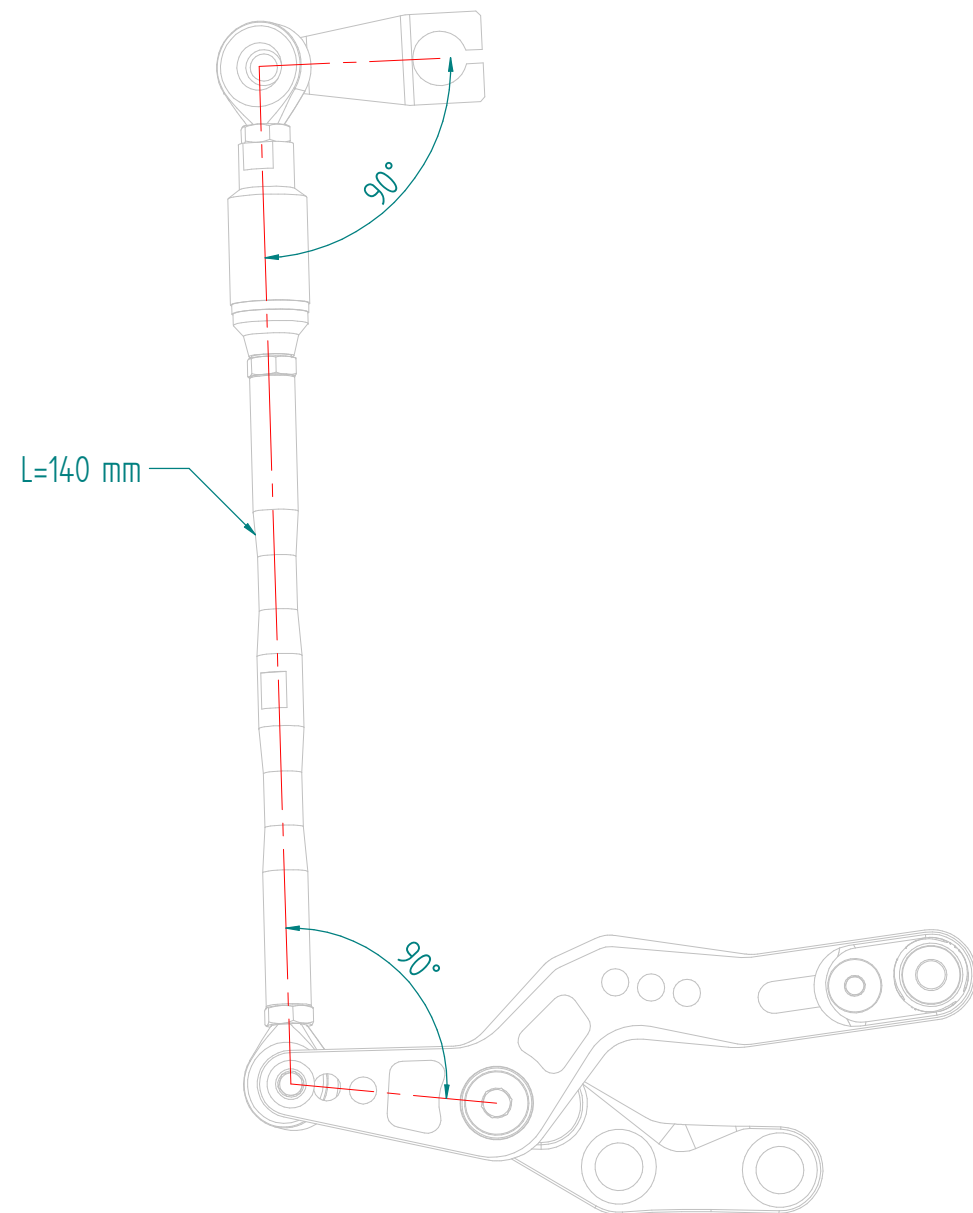

CAMBIO DIRITTO
NORMALE MODE