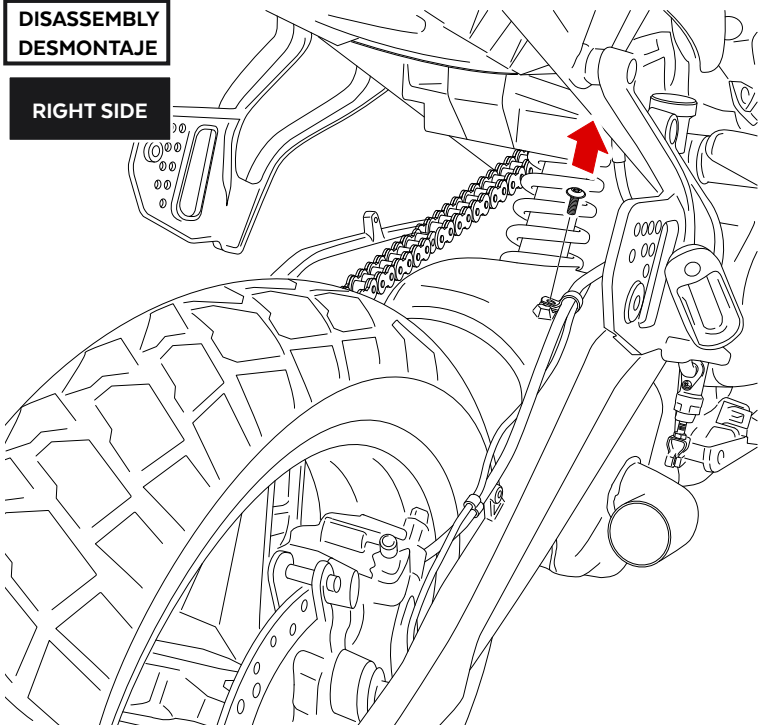

HARLEY DAVIDSON 1250 PAN AMERICA '21-

M O U N T I N G I N S T R U C T I O N S

REF 20842

REAR MUDGUARD

ID.	PIEZA/PART	DESCRIPCIÓN	DESCRIPTION	QTY.	REF.:
1		Guardabarros	Mudguard	1	20842J/CM3
2		Soporte Cubrecadenas	Chain guard support	1	SOPOR-1P9-20842
3		Casquillo con valona M5	M5 bush with flange	2	CASQUI-----517
4		Tornillo allen M5x12 Ø11 ISO 7380	M5x12 Ø11 ISO 7380 allen screw	2	TORNI-AI----520
5		Silentblock Ø18xØ9xØ11x8	Ø18xØ9xØ11x8 silentblock	6	SILENBGONE--064
6		Casquillo con valona Ø15xØ9x7,5	Ø15 xØ9 x7,5 bush with flange	4	CASQUI-1A---324
7		Tornillo especial M6x14 Longitud Hexagonal 27mm (Rosca int M5x15)	M6x14 special screw hexagonal lenght 27 (Int.Thread M5x15)	1	TORNI-E-----763
8		Tornillo allen M5x25 ISO 7380 Ø11	M5x25 Ø11 ISO 7380 allen screw	2	TORNI-I7380-766
9		Casquillo Ø8,5 xØ13 x6	Ø8,5 xØ13 x6 arrowhead	1	CASQUI-----208
10		Casquillo Ø8 xØ13 x7,5	Ø8 xØ14 x7.5 arrowhead	1	CASQUI8147-0193
11		Tornillo allen M5x16 Ø11 ISO 7380	M5x16 Ø11 ISO 7380 Allen screw	2	TORNI-I7380-493
12		Arandela de nylon M5	M5 nylon washer	2	ARNV00000000245
13		Tapón tornillo M5 ISO 7380	M5 ISO 7380 screw cap	6	TAPON-----85

HARLEY DAVIDSON 1250 PAN AMERICA '21-

INSTRUCCIONES DE MONTAJE - MOUNTING INSTRUCTIONS - MONTAGEANLEITUNG

1

DISASSEMBLY
DESMONTAJE

LEFT SIDE

2

DISASSEMBLY
DESMONTAJE

RIGHT SIDE

4

ASSEMBLY
MONTAJE

HARLEY DAVIDSON 1250 PAN AMERICA '21-

INSTRUCCIONES DE MONTAJE - MOUNTING INSTRUCTIONS - MONTAGEANLEITUNG

5

ASSEMBLY
MONTAJE

LEFT SIDE

6

ASSEMBLY
MONTAJE

RIGHT SIDE

HARLEY DAVIDSON 1250 PAN AMERICA '21-

INSTRUCCIONES DE MONTAJE - MOUNTING INSTRUCTIONS - MONTAGEANLEITUNG

7

ASSEMBLY
MONTAJE

LEFT SIDE

8