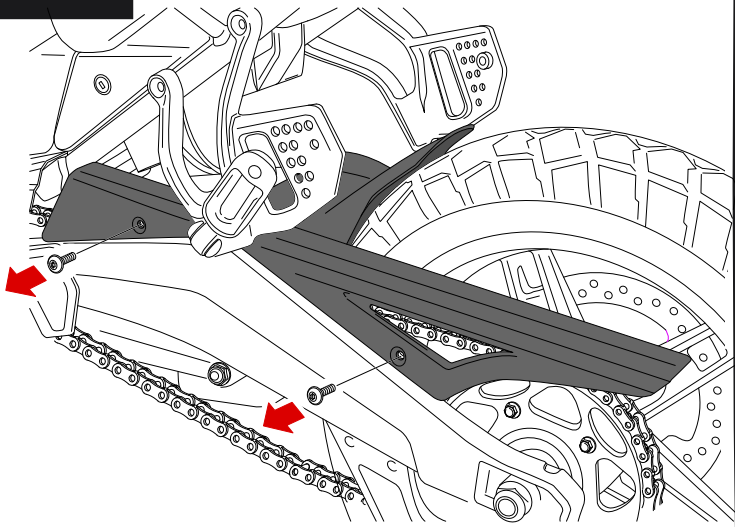

HARLEY DAVIDSON 1250 PAN AMERICA '21-

M O U N T I N G I N S T R U C T I O N S

REF 20842

REAR MUDGUARD

ID.	PIEZA/PART	DESCRIPCIÓN	DESCRIPTION	QTY.	REF.:
1		Guardabarros	Mudguard	1	20842J/CM3
2		Soporte Cubrecadenas	Chain guard support	1	SOPOR-1P9-20842
3		Casquillo con valona M5	M5 bush with flange	2	CASQUI-----517
4		Tornillo allen M5x12 Ø11 ISO 7380	M5x12 Ø11 ISO 7380 allen screw	2	TORNI-AI----520
5		Silentblock Ø18xØ9xØ11x8	Ø18xØ9xØ11x8 silentblock	6	SILENBGONE--064
6		Casquillo con valona Ø15xØ9x7,5	Ø15 xØ9 x7,5 bush with flange	4	CASQUI-1A---324
7		Tornillo especial M6x14 Longitud Hexagonal 27mm (Rosca int M5x15)	M6x14 special screw hexagonal lenght 27 (Int.Thread M5x15)	1	TORNI-E-----763
8		Tornillo allen M5x25 ISO 7380 Ø11	M5x25 Ø11 ISO 7380 allen screw	2	TORNI-I7380-766
9		Casquillo Ø8,5 xØ13 x6	Ø8,5 xØ13 x6 arrowhead	1	CASQUI-----208
10		Casquillo Ø8 xØ13 x7,5	Ø8 xØ14 x7.5 arrowhead	1	CASQUI8147-0193
11		Tornillo allen M5x16 Ø11 ISO 7380	M5x16 Ø11 ISO 7380 Allen screw	2	TORNI-I7380-493
12		Arandela de nylon M5	M5 nylon washer	2	ARNV00000000245
13		Tapón tornillo M5 ISO 7380	M5 ISO 7380 screw cap	6	TAPON-----85

HARLEY DAVIDSON 1250 PAN AMERICA '21-

INSTRUCCIONES DE MONTAJE - MOUNTING INSTRUCTIONS - MONTAGEANLEITUNG

1

DISASSEMBLY
DESMONTAJE

LEFT SIDE

2

DISASSEMBLY
DESMONTAJE

RIGHT SIDE