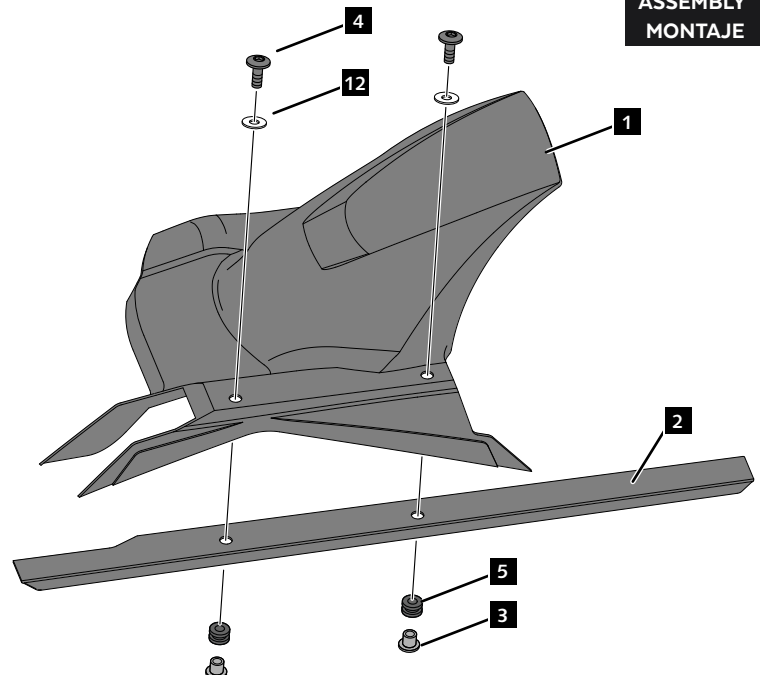

HARLEY DAVIDSON 1250 PAN AMERICA '21-

INSTRUCCIONES DE MONTAJE - MOUNTING INSTRUCTIONS - MONTAGEANLEITUNG

1

DISASSEMBLY
DESMONTAJE

LEFT SIDE

2

DISASSEMBLY
DESMONTAJE

RIGHT SIDE

PARA FACILITAR EL MONTAJE DEL GUARDABARROS, SE RECOMIENDA DESMONTAR EL TUBO DE ESCAPE.
TO FACILITATE THE ASSEMBLY OF THE MUDGUARD, IT IS RECOMMENDED TO REMOVE THE EXHAUST PIPE

3

DISASSEMBLY
DESMONTAJE

RIGHT SIDE

4

ASSEMBLY
MONTAJE

HARLEY DAVIDSON 1250 PAN AMERICA '21-

INSTRUCCIONES DE MONTAJE - MOUNTING INSTRUCTIONS - MONTAGEANLEITUNG

5

ASSEMBLY
MONTAJE

LEFT SIDE

6