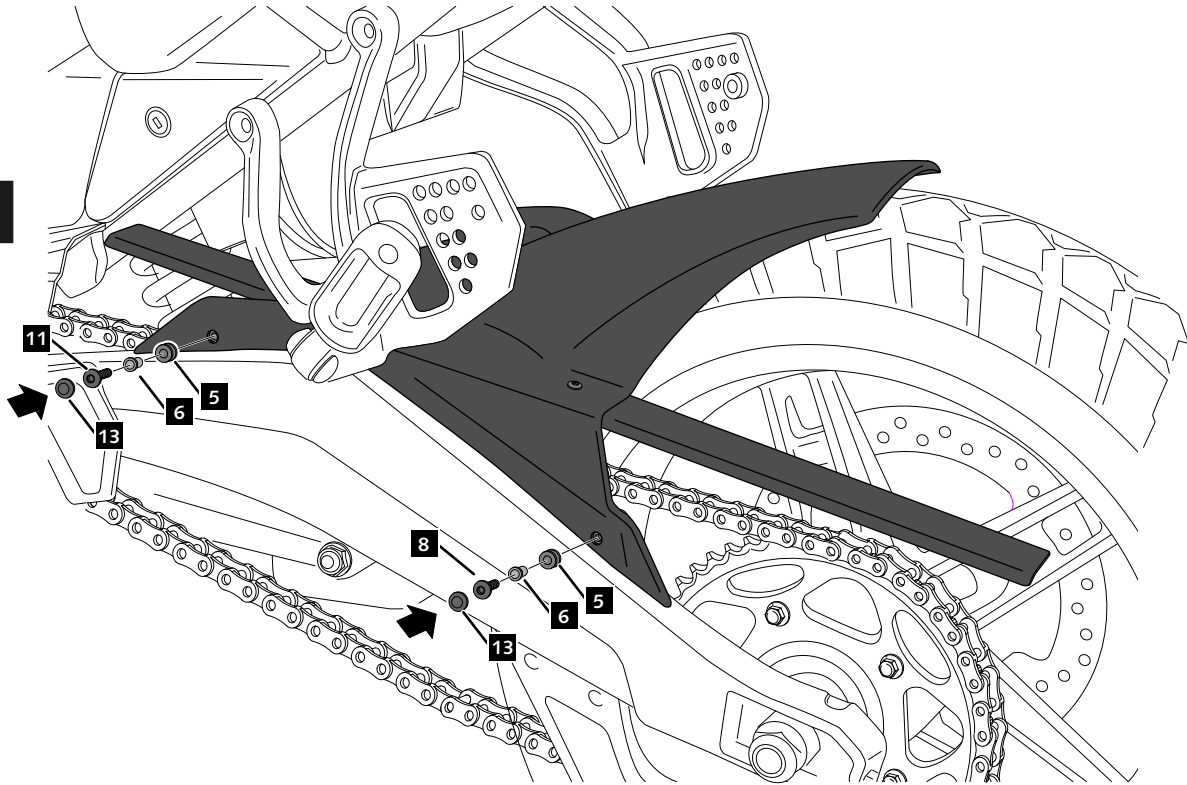

PARA FACILITAR EL MONTAJE DEL GUARDABARROS, SE RECOMIENDA DESMONTAR EL TUBO DE ESCAPE.
TO FACILITATE THE ASSEMBLY OF THE MUDGUARD, IT IS RECOMMENDED TO REMOVE THE EXHAUST PIPE

3

DISASSEMBLY
DESMONTAJE

RIGHT SIDE

4

ASSEMBLY
MONTAJE

HARLEY DAVIDSON 1250 PAN AMERICA '21-

INSTRUCCIONES DE MONTAJE - MOUNTING INSTRUCTIONS - MONTAGEANLEITUNG

5

ASSEMBLY
MONTAJE

LEFT SIDE

6

ASSEMBLY
MONTAJE

RIGHT SIDE

HARLEY DAVIDSON 1250 PAN AMERICA '21-

INSTRUCCIONES DE MONTAJE - MOUNTING INSTRUCTIONS - MONTAGEANLEITUNG

7

ASSEMBLY
MONTAJE

LEFT SIDE

8

ASSEMBLY
MONTAJE

RIGHT SIDE