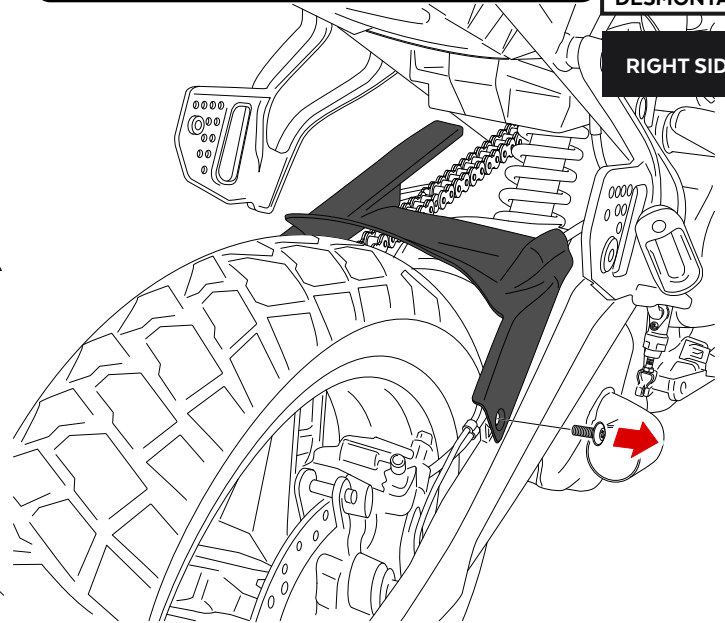

HARLEY DAVIDSON 1250 PAN AMERICA '21-

M O U N T I N G I N S T R U C T I O N S

REF 20842

REAR MUDGUARD

ID.	PIEZA/PART	DESCRIPCIÓN	DESCRIPTION	QTY.	REF.:
1		Guardabarros	Mudguard	1	20842J/CM3
2		Soporte Cubrecadenas	Chain guard support	1	SOPOR-1P9-20842
3		Casquillo con valona M5	M5 bush with flange	2	CASQUI-----517
4		Tornillo allen M5x12 Ø11 ISO 7380	M5x12 Ø11 ISO 7380 allen screw	2	TORNI-AI----520
5		Silentblock Ø18xØ9xØ11x8	Ø18xØ9xØ11x8 silentblock	6	SILENBGONE--064
6		Casquillo con valona Ø15xØ9x7,5	Ø15 xØ9 x7,5 bush with flange	4	CASQUI-1A---324
7		Tornillo especial M6x14 Longitud Hexagonal 27mm (Rosca int M5x15)	M6x14 special screw hexagonal lenght 27 (Int.Thread M5x15)	1	TORNI-E-----763
8		Tornillo allen M5x25 ISO 7380 Ø11	M5x25 Ø11 ISO 7380 allen screw	2	TORNI-I7380-766
9		Casquillo Ø8,5 xØ13 x6	Ø8,5 xØ13 x6 arrowhead	1	CASQUI-----208
10		Casquillo Ø8 xØ13 x7,5	Ø8 xØ14 x7.5 arrowhead	1	CASQUI8147-0193
11		Tornillo allen M5x16 Ø11 ISO 7380	M5x16 Ø11 ISO 7380 Allen screw	2	TORNI-I7380-493
12		Arandela de nylon M5	M5 nylon washer	2	ARNV00000000245
13		Tapón tornillo M5 ISO 7380	M5 ISO 7380 screw cap	6	TAPON-----85

HARLEY DAVIDSON 1250 PAN AMERICA '21-

INSTRUCCIONES DE MONTAJE - MOUNTING INSTRUCTIONS - MONTAGEANLEITUNG

1

DISASSEMBLY
DESMONTAJE

LEFT SIDE

2

DISASSEMBLY
DESMONTAJE

RIGHT SIDE

PARA FACILITAR EL MONTAJE DEL GUARDABARROS, SE RECOMIENDA DESMONTAR EL TUBO DE ESCAPE.
TO FACILITATE THE ASSEMBLY OF THE MUDGUARD, IT IS RECOMMENDED TO REMOVE THE EXHAUST PIPE

3

DISASSEMBLY
DESMONTAJE

RIGHT SIDE