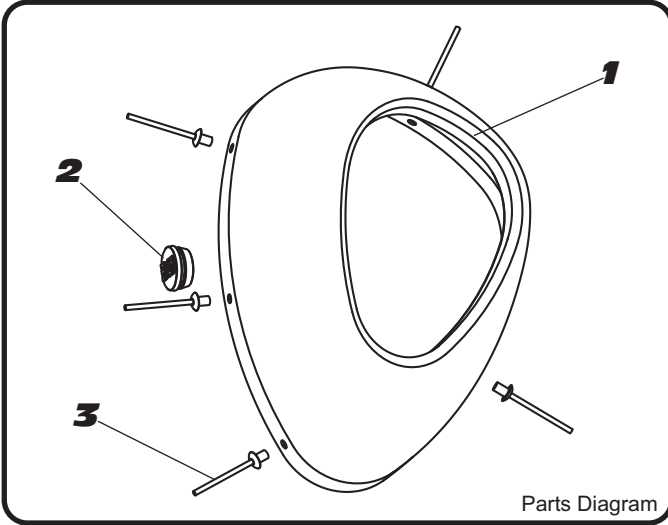

| NO. | DESCRIPTION | QTY | PART # |
|-----|----------------------|-----|---------------|
| 1 | Alpha CF Race Endcap | 1 | YM5-CFR-R |
| 2 | Insert Hole Grommet | 1 | GRMT |
| 3 | Black Endcap Rivet | 5 | N-RIVETMG-BLK |