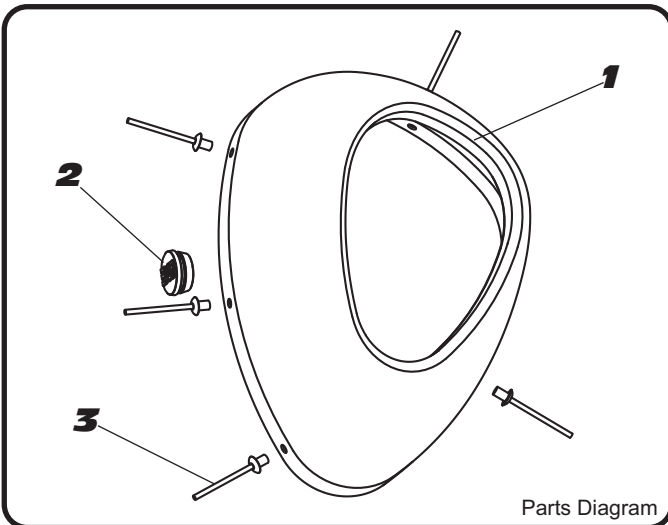

| NO. | DESCRIPTION | QTY | PART # |
|-----|----------------------|-----|---------------|
| 1 | Alpha CF Race Endcap | 1 | YM5-CFR-R |
| 2 | Insert Hole Grommet | 1 | GRMT |
| 3 | Black Endcap Rivet | 5 | N-RIVETMG-BLK |