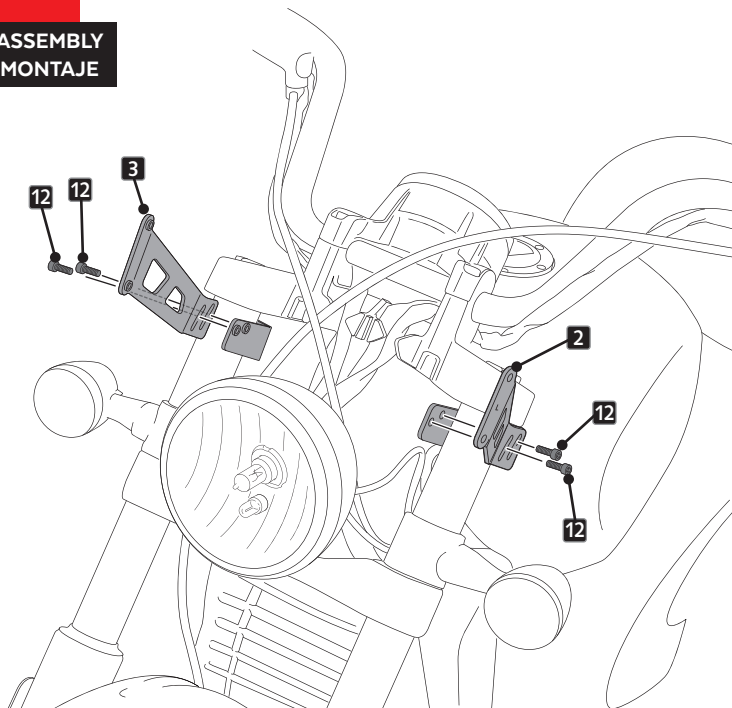

6 Par de apriete - 24 N.m
Tightening torque - 24 N.m

3

ASSEMBLY
MONTAJE