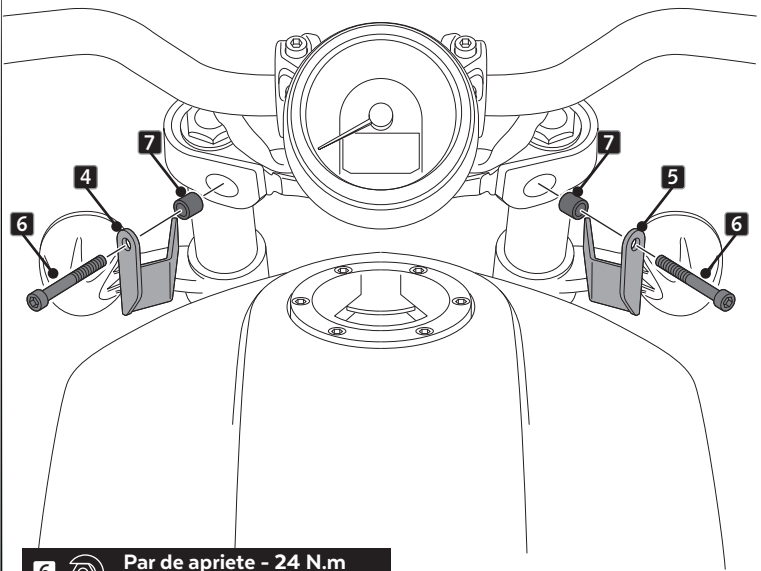

INDIAN SCOUT '17- / SCOUT BOBBER '17-

M O U N T I N G I N S T R U C T I O N S

REF 21092N

SEMIFAIRING ANARCHY MODEL

ALLEN

Nº 3
Nº 4
Nº 6

En las revisiones del vehículo es conveniente efectuar también el mantenimiento de apriete de toda la tornillería del semicarenado, especialmente los tornillos que fijan éste al vehículo. Gracias por su atención
It would be convenient to retighten the semifairing screws, specially the ones that are fixed to the motorcycle, whenever you maintain the vehicle. Thanks for your attention

| ID | PIEZA/PART | DESCRIPCIÓN | DESCRIPTION | QTY | REF |
|----|------------|--|---|-----|------------------|
| 1 | | Semicarenado | Semifairing | 1 | 10896N |
| 2 | | Soporte semicarenado izquierdo | Left semifairing support | 1 | SOP4P8LICUP0027 |
| 3 | | Soporte semicarenado derecho | Right semifairing support | 1 | SOP4P8RICUP0027 |
| 4 | | Soporte izquierdo | Left support | 1 | SOP4P8L2CUP0027 |
| 5 | | Soporte derecho | Right support | 1 | SOP4P8R2CUP0027 |
| 6 | | Tornillo M8x45 DIN 912 | M8x45 DIN912 screw | 2 | TORNI-D912--622 |
| 7 | | Casquillo Ø10 x Ø14 x 15 | Ø10 x Ø14 x 15 bush | 2 | CASQUI181415-101 |
| 8 | | Silentblock Ø9 x Ø6 x 8mm | Ø9 x Ø6 x 8mm silentblock | 4 | AROPASACABLES-3 |
| 9 | | Casquillo con valona Ø12xØ6,8x7,3 | Ø12xØ6,8x7,3 Bush with flange | 4 | CASQUI-1A---750 |
| 10 | | Tornillo Allen M5x16 Ø11 ISO 7380 | M5x16 Ø11 ISO 7380 Allen screw | 4 | TORNI-I7380-493 |
| 11 | | Tapón tornillo M5 ISO 7380 | M5 ISO 7380 screw cap | 4 | TAPON-----85 |
| 12 | | Tornillo M5x10 DIN912 (Negro) | M5x10 DIN912 Screw (Black) | 4 | TORNI-D912--865 |
| 13 | | Ribete autoadhesivo negro longitud 485mm | Self-Autoadhesive black trim length 485mm | 1 | PERFIL-PVC-1048 |

INDIAN SCOUT '17- / SCOUT BOBBER '17-

INSTRUCCIONES DE MONTAJE - MOUNTING INSTRUCTIONS - MONTAGEANLEITUNG

1

DISASSEMBLY
DESMONTAJE

2

ASSEMBLY
MONTAJE

6  Par de apriete - 24 N.m
Tightening torque - 24 N.m

3