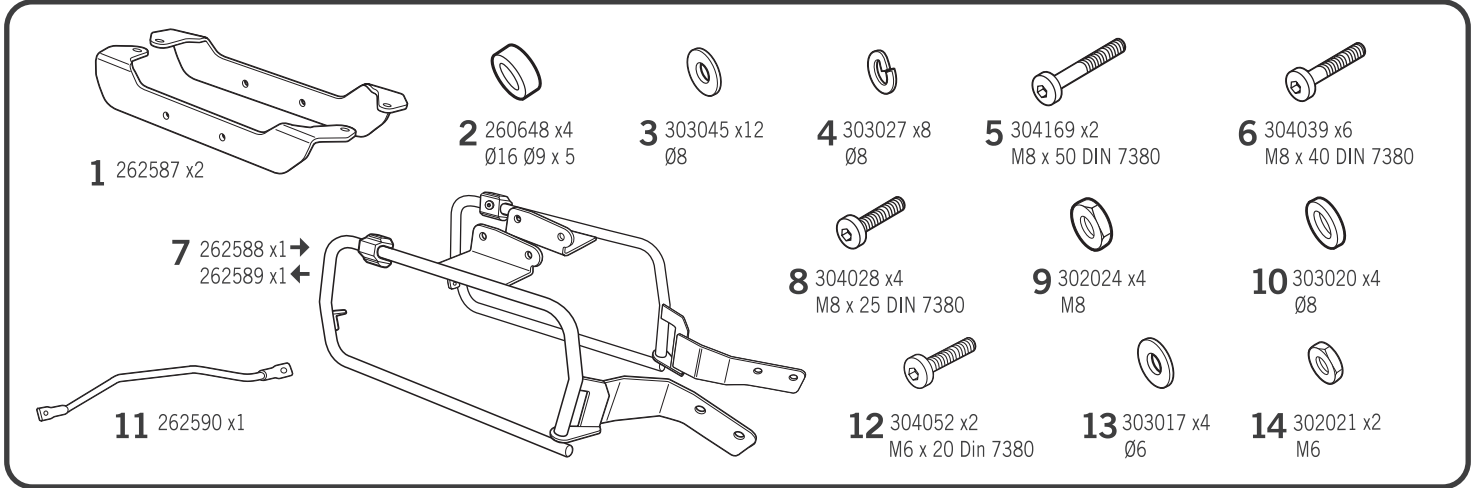

SHAD

BMW F 750GS / F 850GS '18-'20
 BMW F 750GS ADVENTURE '18-'19
 BMW F 850GS ADVENTURE '18-'20

W0FS884P

Compatible with TR47 / TR36 / SH35 / SH36

WARNING!

(GB)

Do not fully tighten the screws until it is ensured that the KIT is correctly attached and aligned.

(E)

No apretar los tornillos de todo hasta asegurarse que el KIT está correctamente colocado y alineado.

(D)

Ziehen Sie die Schrauben nicht ganz fest, bevor Sie sich nicht vergewissert haben, daß der Bausatz korrekt eingestellt und ausgerichtet ist.