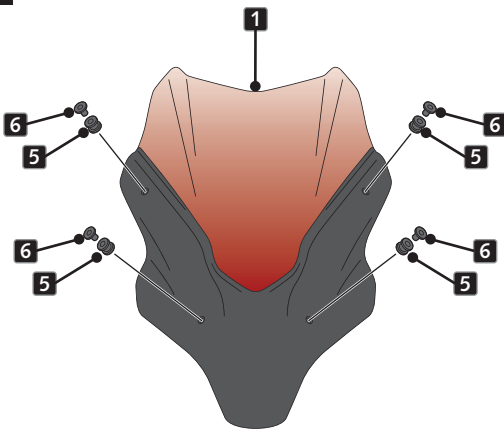

YAMAHA MT-07 '21-

M O U N T I N G I N S T R U C T I O N S

REF 20618

CARENABRÍS NG SPORT / WINDSHIELD NG SPORT

ID	PIEZA/PART	DESCRIPCIÓN	DESCRIPTION	QTY	REF
1		Cúpula Sport	Sport screen	1	20618F/H/W/N/ A/R/CM3
2		Soporte izquierdo	Left support	1	SOPOR2P6-L20618
3		Soporte derecho	Right support	1	SOPOR2P6-R20618
4		Tornillo Allen M5x20 Ø11 ISO 7380	M5x20 Ø11 ISO 7380 Allen screw	4	TORNI-I7380-730
5		Silentblock Ø9 x Ø6 x 8mm	Ø9 x Ø6 x 8mm Silentblock	4	AROPASACABLES-3
6		Casquillo con valona Ø12xØ6,8x7,3	Ø12xØ6,8x7,3 bush with flange	4	CASQUI-1A---750
7		Tornillo Allen M5x16 Ø11 ISO 7380	M5x16 Ø11 ISO 7380 Allen screw	4	TORNI-I7380-493
8		Tapón tornillo M5 ISO 7380	M5 ISO 7380 screw cap	4	TAPON-----85

YAMAHA MT-07'21-

INSTRUCCIONES DE MONTAJE - MOUNTING INSTRUCTIONS - MONTAGEANLEITUNG

1

DISASSEMBLY
DESMONTAJE

2

ASSEMBLY
MONTAJE

3

ASSEMBLY
MONTAJE