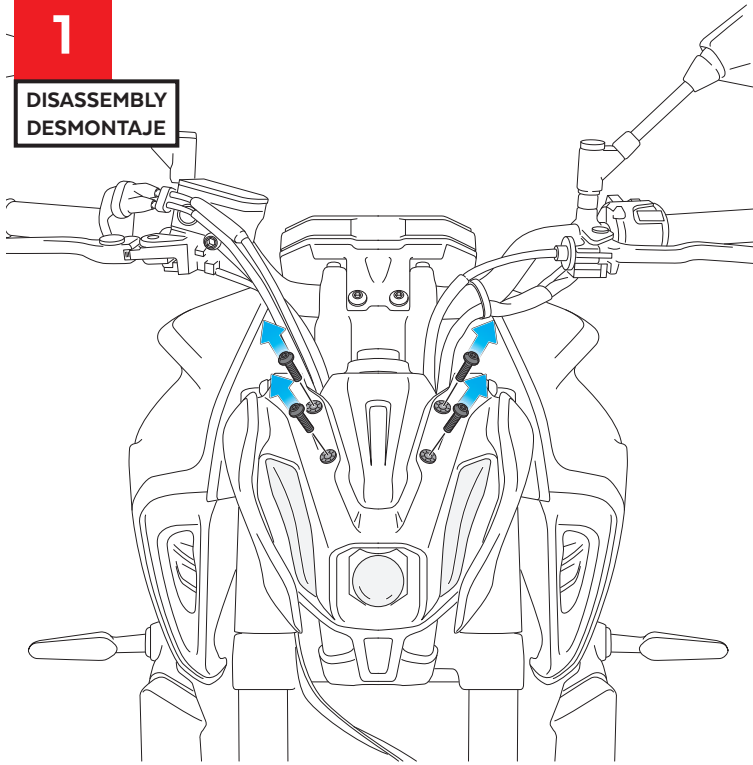

YAMAHA MT-07'21-

INSTRUCCIONES DE MONTAJE - MOUNTING INSTRUCTIONS - MONTAGEANLEITUNG

1

DISASSEMBLY
DESMONTAJE