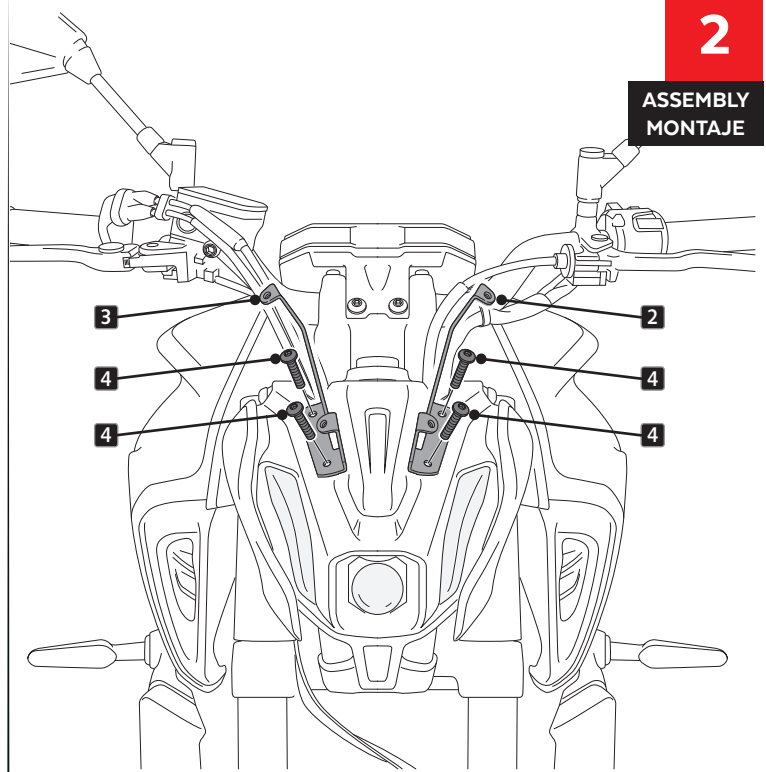

YAMAHA MT-07 '21-

M O U N T I N G I N S T R U C T I O N S

REF 20618

CARENABRÍS NG SPORT / WINDSHIELD NG SPORT

ID	PIEZA/PART	DESCRIPCIÓN	DESCRIPTION	QTY	REF
1		Cúpula Sport	Sport screen	1	20618F/H/W/N/ A/R/CM3
2		Soporte izquierdo	Left support	1	SOPOR2P6-L20618
3		Soporte derecho	Right support	1	SOPOR2P6-R20618
4		Tornillo Allen M5x20 Ø11 ISO 7380	M5x20 Ø11 ISO 7380 Allen screw	4	TORNI-I7380-730
5		Silentblock Ø9 x Ø6 x 8mm	Ø9 x Ø6 x 8mm Silentblock	4	AROPASACABLES-3
6		Casquillo con valona Ø12xØ6,8x7,3	Ø12xØ6,8x7,3 bush with flange	4	CASQUI-1A---750
7		Tornillo Allen M5x16 Ø11 ISO 7380	M5x16 Ø11 ISO 7380 Allen screw	4	TORNI-I7380-493
8		Tapón tornillo M5 ISO 7380	M5 ISO 7380 screw cap	4	TAPON-----85

YAMAHA MT-07'21-

INSTRUCCIONES DE MONTAJE - MOUNTING INSTRUCTIONS - MONTAGEANLEITUNG

1

DISASSEMBLY
DESMONTAJE

2

ASSEMBLY
MONTAJE

3

ASSEMBLY
MONTAJE