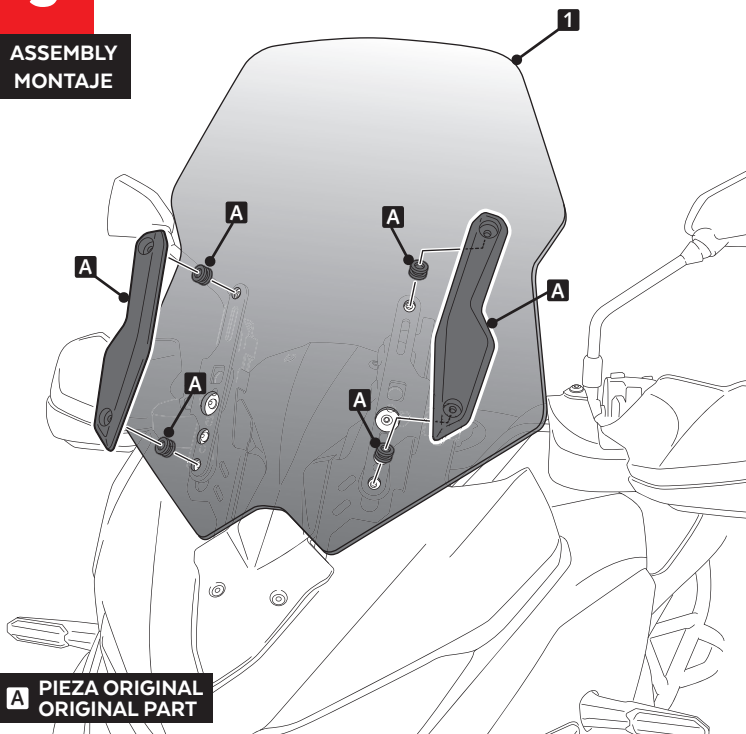

3

ASSEMBLY
MONTAJE