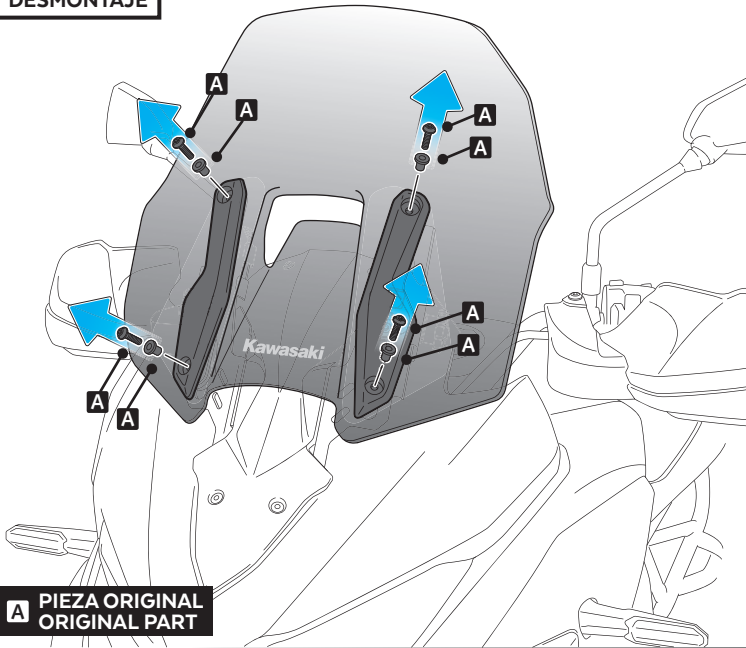

KAWASAKI VERSYS 1000 SE '19-

M O U N T I N G I N S T R U C T I O N S

REF 3640

TOURING SCREEN

1 Person

15 min

EASY

ALLEN
Nº 4

ID	PIEZA/PART	DESCRIPCIÓN	DESCRIPTION	QTY	REF
1		Cúpula	Screen	1	3640F/H/WM3

KAWASAKI VERSYS 1000 SE '19-

INSTRUCCIONES DE MONTAJE - MOUNTING INSTRUCTIONS - MONTAGEANLEITUNG

1

DISASSEMBLY
DESMONTAJE

2

DISASSEMBLY
DESMONTAJE