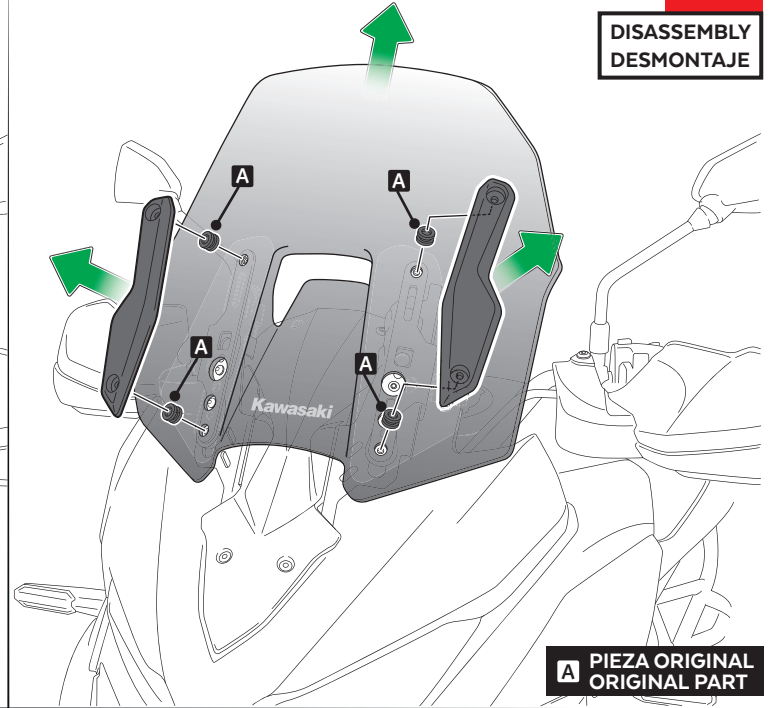

ID	PIEZA/PART	DESCRIPCIÓN	DESCRIPTION	QTY	REF
1		Cúpula	Screen	1	3640F/H/WM3

KAWASAKI VERSYS 1000 SE '19-

INSTRUCCIONES DE MONTAJE - MOUNTING INSTRUCTIONS - MONTAGEANLEITUNG

1

DISASSEMBLY
DESMONTAJE

2

DISASSEMBLY
DESMONTAJE