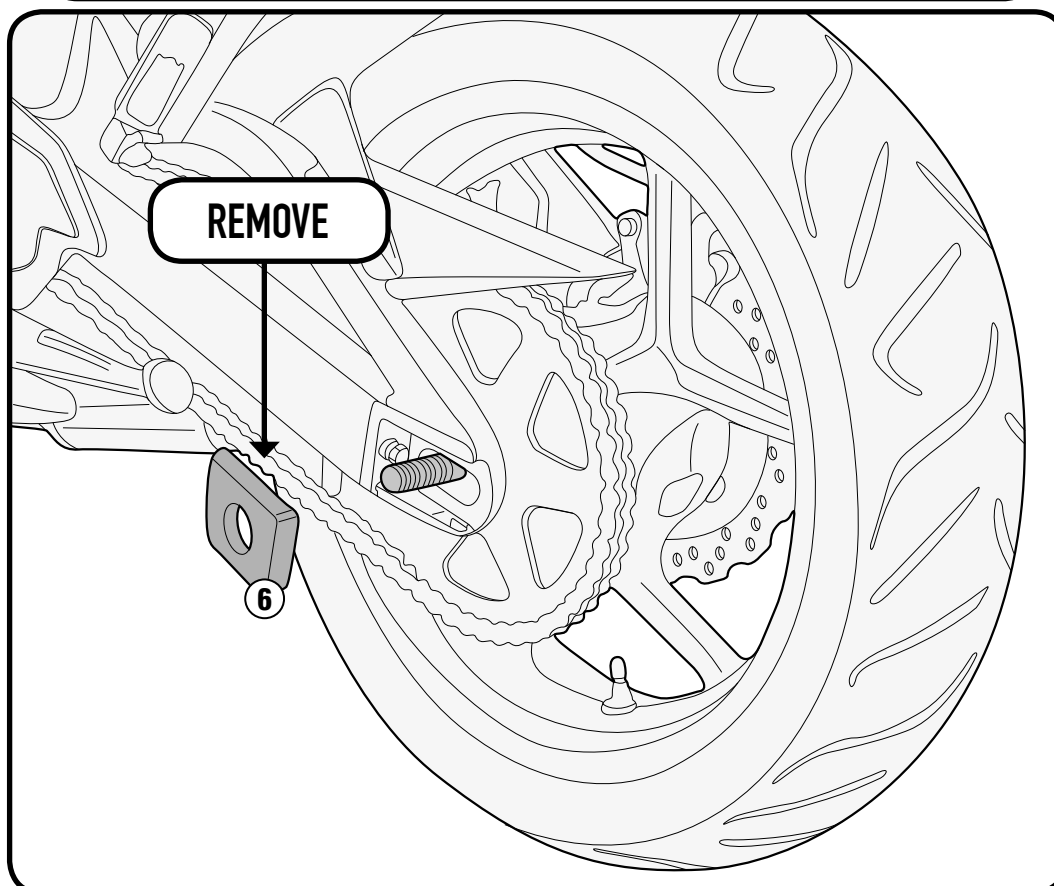

RM4114KIT - RM4114KIT

PARAFANGO - MUDGUARD - PASSAGE DE ROUE - KOTFLÜGEL - GUARDABARROS - PARALAMA
KAWASAKI VERSYS 650 (2015)