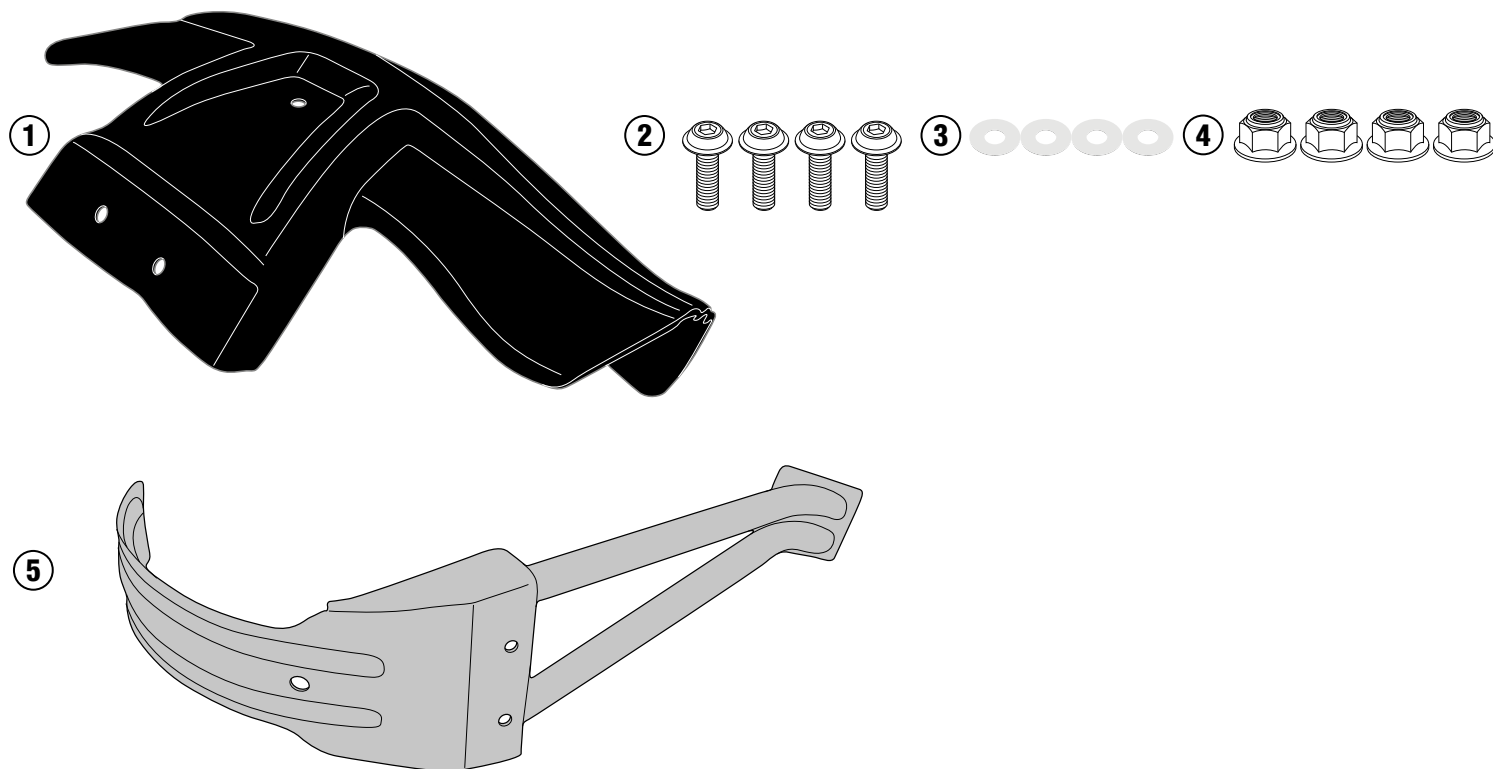

RM4114KIT - RM4114KIT

PARAFANGO - MUDGUARD - PASSAGE DE ROUE - KOTFLÜGEL - GUARDABARROS - PARALAMA
KAWASAKI VERSYS 650 (2015)

Si raccomanda di fare eseguire il montaggio di questo prodotto ad un meccanico qualificato; dopo il montaggio va verificato il corretto tiraggio della catena secondo il libretto di uso e manutenzione originale della moto.

We recommend having this product fitted by a qualified mechanic. After mounting, the correct tension of the chain must be verified in accordance with the manufacturer's original manual.

Il est recommandé de faire le montage par un mécanicien qualifié. Après montage, contrôler la tension de la chaîne selon le manuel d'utilisation de la moto.

Se recomienda realizar el montaje de este producto por un mecánico cualificado, después del montaje verificar el correcto tiro de la cadena según el manual de uso y mantenimiento original de la moto.

Wir empfehlen, dass die Montage dieses Produktes von einem Fachmechaniker durchgeführt wird. Nach der Montage muss die korrekte Spannung der Kette mit dem Herstellerhandbuch überprüft werden.

Nós recomendamos que este produto seja montado por um mecânico qualificado. Após a montagem, a tensão correta da corrente deve ser verificada de acordo com o manual original de uso e manutenção do fabricante