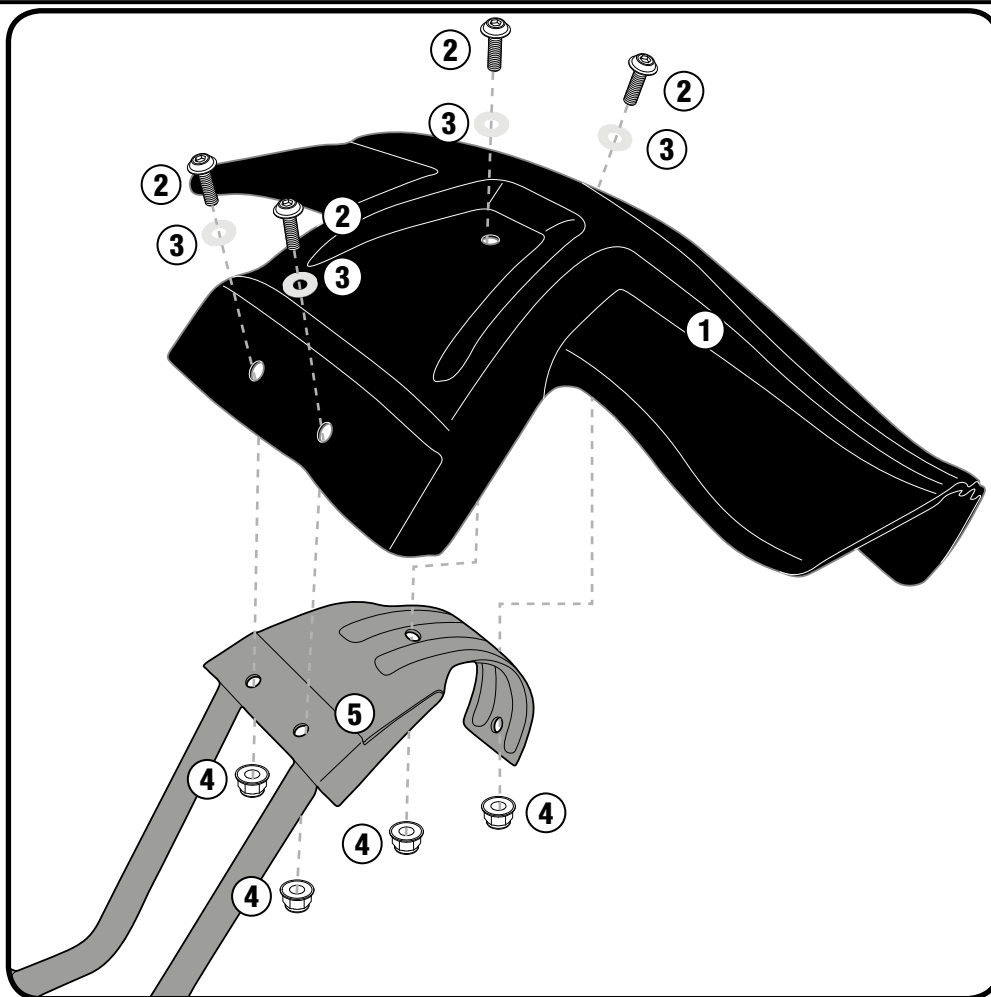

RM4114KIT - RM4114KIT

PARAFANGO - MUDGUARD - PASSAGE DE ROUE - KOTFLÜGEL - GUARDABARROS - PARALAMA
KAWASAKI VERSYS 650 (2015)