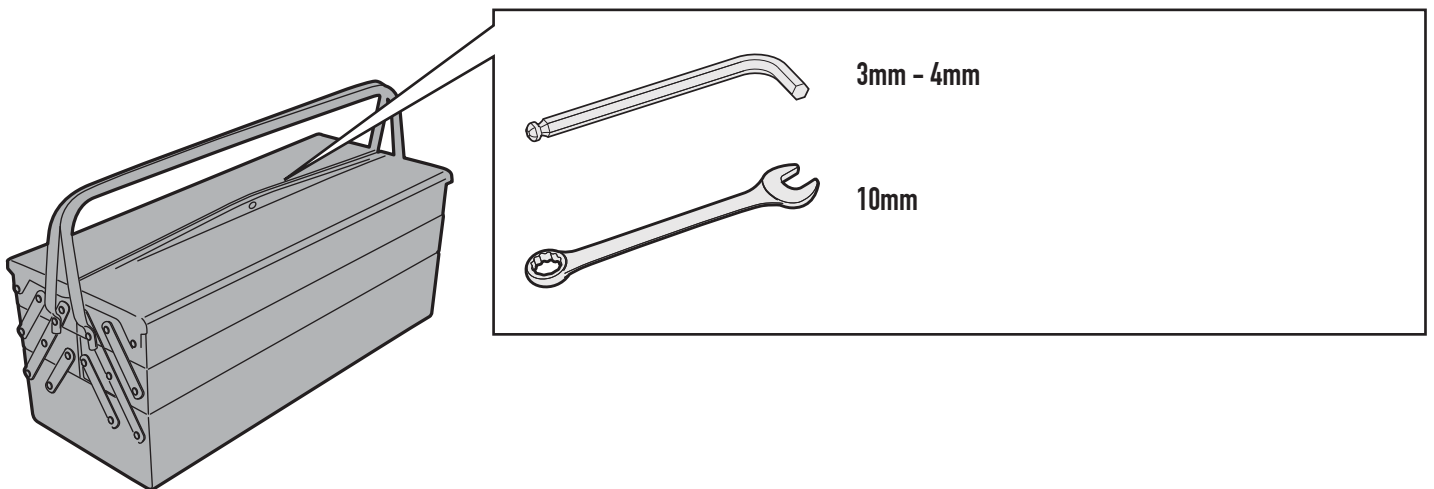

D5107KIT - D5107KIT

ATTACCHI SPECIFICI - SPECIFIC FITTING KIT FOR - KIT DE MONTAGE SPECIFIQUE POUR - SPEZIFISCHER MONTAGEKIT FÜR - ANCLAJE ESPECÍFICO PARA - ANCHORAGE ESPECÍFICO

BMW F700GS (2013)

N°	Descrizione	Caratteristiche	Codice	Quantità	
1	Supporto - Support - Support Halterung - Soporte	Sp. 2,5mm	GL2319	2 (Dx,Sx)	
2	Supporto - Support - Support Halterung - Soporte	Sp. 3mm	GL2318	2	
3	Vite - Screw Vis - Schraube Tornillo	TBEIFN M6x16	616TBEIFN	2	
4	Vite - Screw Vis - Schraube Tornillo	TBEI M5x20	520TBEI	2	
5	Rondella in gomma o - Rubber washer Rondelle en gomme - Gummischeibe Arandela de goma	Gomma	ORONG	2	
6	Rondella - Washer Rondelle - Scheibe Arandela	Ø5	5RON	2	
7	Rondella - Washer Rondelle - Scheibe Arandela	Nylon	Z1979	2	
8	Dado - Bolt - Ecrou Mutter - Tuerca	Auto Bloccante Flangiato M6	6DADIABFN	2	
9	Componenti originali - Original parts Parties originales - Original bauteile Componentes originales	-	-	-	-
10	-	-	-	-	

D5107KIT - D5107KIT

ATTACCHI SPECIFICI - SPECIFIC FITTING KIT FOR - KIT DE MONTAGE SPECIFIQUE POUR - SPEZIFISCHER MONTAGEKIT FÜR - ANCLAJE ESPECÍFICO PARA - ANCHORAGE ESPECÍFICO

BMW F700GS (2013)