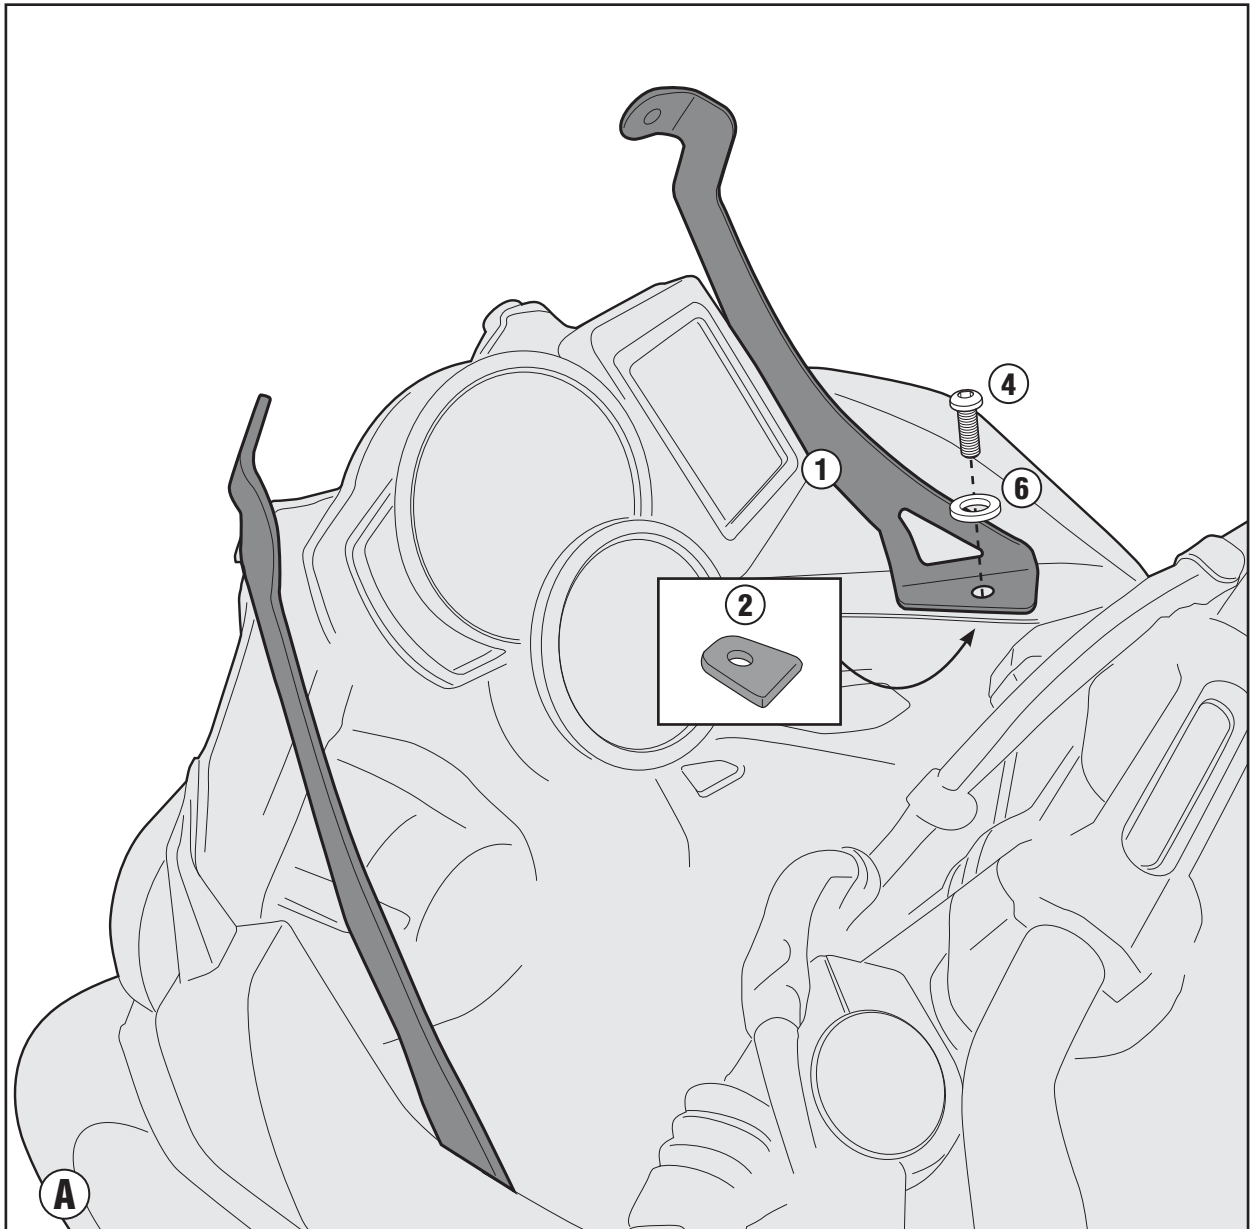

D5107KIT - D5107KIT

ATTACCHI SPECIFICI - SPECIFIC FITTING KIT FOR - KIT DE MONTAGE SPECIFIQUE POUR - SPEZIFISCHER MONTAGEKIT FÜR - ANCLAJE ESPECÍFICO PARA - ANCHORAGE ESPECÍFICO

BMW F700GS (2013)