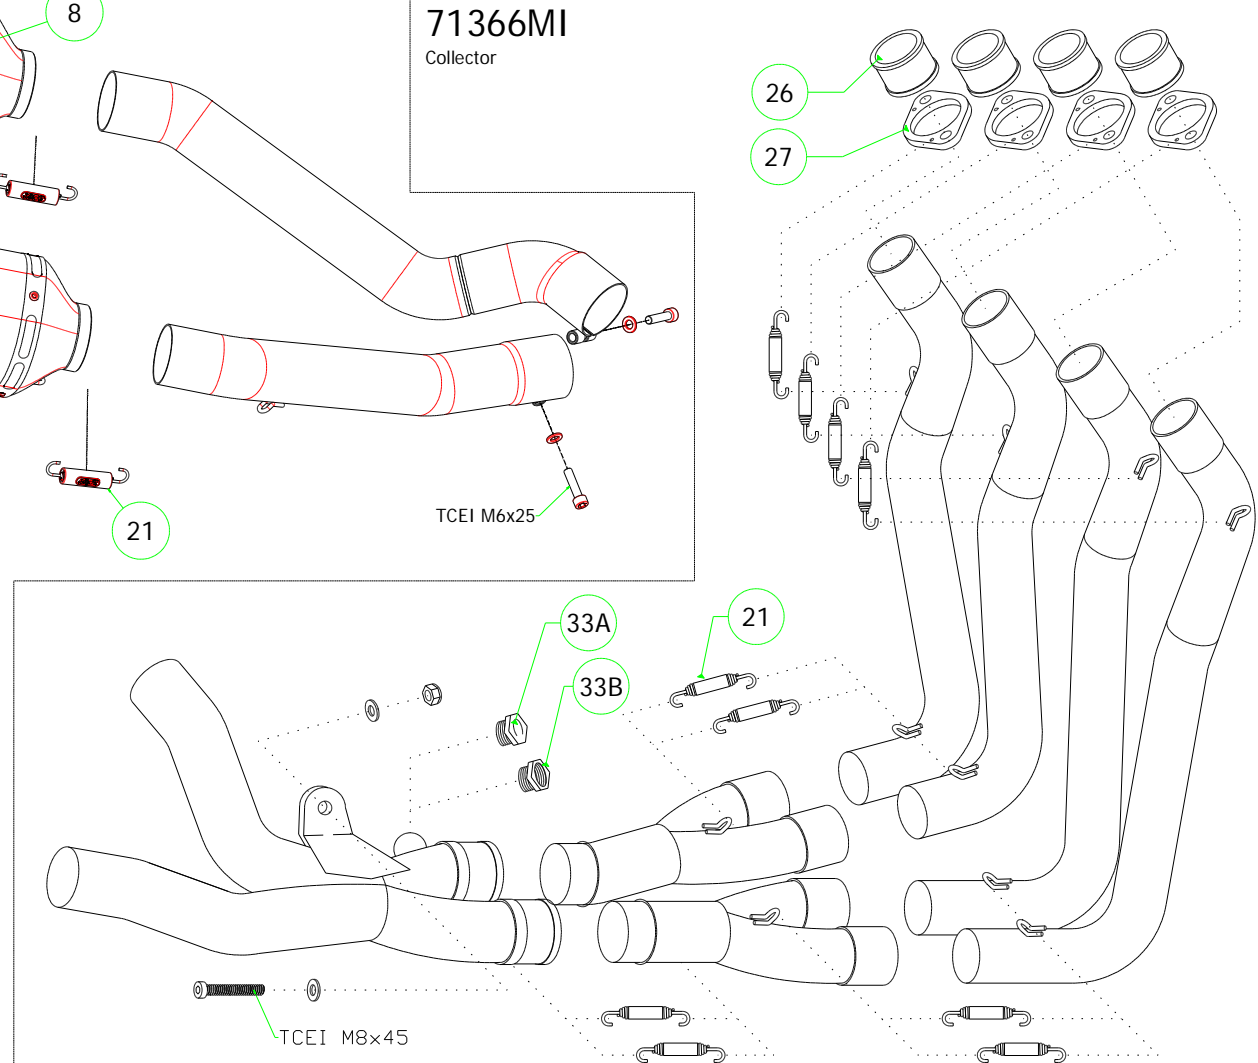

Collector

PARTI DI RICAMBIO / SPARE PARTS

ID	DESCRIZIONE / DESCRIPTION	71721PK cod	71721MK cod	71121PK cod	71121MK cod	71365MI cod	71366MI cod
1	Fondello Posteriore / End Cap	5009446	5009446	5009447	5009447		
2	Fondello Posteriore Dx - Lat. / Right-lateral end cap						
3	Fondello Posteriore Sx-Sup. / Left-upper end cap						
4	Corpo Marmitta / Silencer Sleeve	5260254	5270113	5260254	5270113		
5	Corpo Marmitta "dx" / Right Silencer Sleeve						
6	Corpo Marmitta "sx" / Left Silencer Sleeve						
7	Materiale fonoassorbente / Sound-absorbant material	19003UN	19003UN	19003UN	19003UN		
8	Rivetto inox mm 4.8 / Stainless Steel 4.8 mm Rivet	3608011	3608011	3608011	3608011		
9A	Rivetto allum.mm.3.0 / Aluminium 3.0 mm Rivet	3608010	3608010	3608010	3608010		
9B	Rivetto allum.mm.3.0 nero / Black Aluminium 3.0 mm Rivet	3608016	3608016	3608016	3608016		
10A	Fascetta di Serraggio (Posteriore) / Strap For Rivets (Rear)	5495122	5495132	5495083	5495083		
10B	Fascetta di serraggio (Anteriore) / Strap For Rivets (Front)	5495060	5495099	5495083	5495083		
11	Fascetta di Sostegno / Silencer Clamp	5490024	5480080	5490024	5480080		
12	Guarnizione x Fascetta / Clamp Gasket		5630003		5630003		
13	Copri Fascetta / Stainless Steel Clamp Protection		5480004		5480004		
14	Staffa di Sostegno / Bracket						
15	Staffa sostegno "Dx" / Right Bracket						
16	Staffa sostegno "Sx" / Left Bracket						
17	Inserto Rapid Nut / Rapid nut insert						
18	Molla lunga gangio tondo / Long Spring With Round Hook						
19	Molla lunga gancio ad "U" / Long Spring With "U" Hook						
20	Molla corta gancio tondo / Short spring with roud hook						
21	Molla corta gancio ad "U" / Short Spring With "U" Hook	5281003	5281003	5281003	5281003		5281003
22	Targhetta Arrow / Arrow Plate	5855031	5855031	5855031	5855031		
23	Silenziatore Interno / Db Killer	5930062	5930062				
24	Seeger / Retain Clip	3640025	3640025				
25	Fascetta Stringitubo / Pipe Clamp						
26	Boccola / Bushing						5165309
27	Flangia / Flange						5525038
28	Protezione / Heat Shield						
29	Protezione Dx / Right heat shield						
30	Protezione Sx / Left heat shield						
31	Gommino Battuta Cavalletto / Rubber Kickstand Protection						
32	Guarnizione di tenuta / Gasket						
33A	Tappo Sonda Lambda / Lambda Sensor Plug Bolt					5175001	5175001
33B	Riduzione sonda lambda / Lambda Sensor Boss					5175004	5175004
34	Fondello carby / Carby cap	5704037	5704037	5704037	5704037		