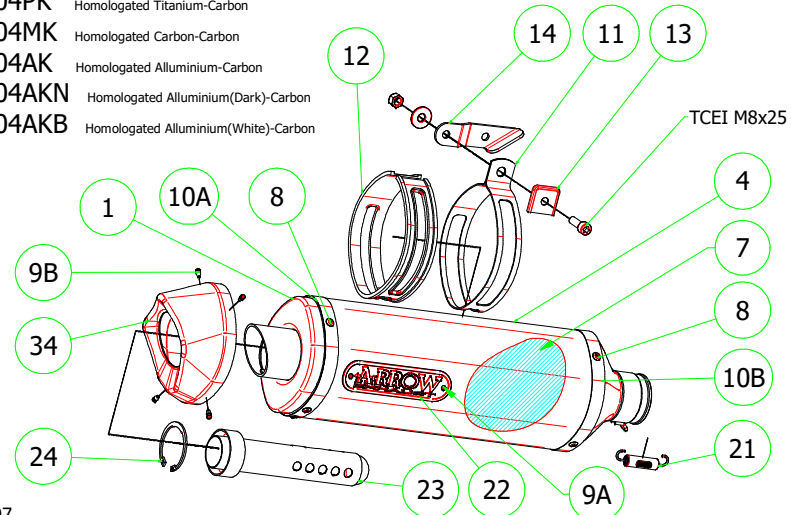

PARTI DI RICAMBIO / SPARE PARTS

ID	DESCRIZIONE / DESCRIPTION	71804AK cod	71804AKB cod	71804AKN cod	71804AO cod	71804AON cod	71804MK cod	71804PK cod	71804XKI cod	71640MI cod	71641MI cod
1	Fondello Posteriore / End Cap	5009769	5009769	5009769	5009712	5009712	5009769	5009769	5009459		
2	Fondello Posteriore Dx - Lat. / Right-lateral end cap										
3	Fondello Posteriore Sx-Sup. / Left-upper end cap										
4	Corpo Marmitta / Silencer Sleeve	5257088	5262003	5257160	5257088	5257160	5270109	5260130	5254219		
5	Corpo Marmitta "dx" / Right Silencer Sleeve										
6	Corpo Marmitta "sx" / Left Silencer Sleeve										
7	Materiale fonoassorbente / Sound-absorbant material	5690079	5690079	5690079	5690079	5690079	19011UN	5690079	5690083		
8	Rivetto inox mm 4.8 / Stainless Steel 4.8 mm Rivet	3608011	3608011	3608011	3608011	3608011	3608011	3608011	3608011		
9A	Rivetto allum.mm.3.0 / Aluminium 3.0 mm Rivet	3608016	3608016	3608016	3608010	3608016	3608016	3608010	3608010		
9B	Rivetto allum.mm.3.0 nero / Black Aluminium 3.0 mm Rivet	3608017	3608017	3608017			3608016	3608016	3608016		
10A	Fascetta di Serraggio (Posteriore) / Strap For Rivets (Rear)	5495483	5495483	5495483	5495483	5495483	5495484	5495482	5495427		
10B	Fascetta di serraggio (Anteriore) / Strap For Rivets (Front)	5495058	5495058	5495058	5495058	5495058	5495067	5495055	5495310		
11	Fascetta di Sostegno / Silencer Clamp	5480067	5480067	5480067	5480067	5480067	5480047	5490007			
12	Guarnizione x Fascetta / Clamp Gasket	5630003	5630003	5630003	5630003	5630003	5630003				
13	Copri Fascetta / Stainless Steel Clamp Protection	5480004	5480004	5480004	5480004	5480004	5480004				
14	Staffa di Sostegno / Bracket	5843331	5843331	5843331	5843331	5843331	5843331	5843331			
15	Staffa sostegno "Dx" / Right Bracket										
16	Staffa sostegno "Sx" / Left Bracket										
17	Inserto Rapid Nut / Rapid nut insert										
18	Molla lunga gancio tondo / Long Spring With Round Hook										
19	Molla lunga gancio ad "U" / Long Spring With "U" Hook										
20	Molla corta gancio tondo / Short spring with roud hook										
21	Molla corta gancio ad "U" / Short Spring With "U" Hook	5281003	5281003	5281003	5281003	5281003	5281003	5281003	5281003		5281003
22	Targhetta Arrow / Arrow Plate	5855109	5855109	5855109	5855031	5855109	5855109	5855031	5855031		
23	Silenziatore Interno / Db Killer	5930165	5930165	5930165	5930131	5930131	5930165	5930165	5930131		
24	Seeger / Retain Clip	3640035	3640035	3640035	3640035	3640035	3640035	3640035	3640035		
25	Fascetta Stringitubo / Pipe Clamp									3080002	
26	Boccola / Bushing										5165571
27	Flangia / Flange										5510166
28	Protezione / Heat Shield										
29	Protezione Dx / Right heat shield										
30	Protezione Sx / Left heat shield										
31	Gommino Battuta Cavalletto / Rubber Kickstand Protection										
32	Guarnizione di tenuta / Gasket										
33	Tappo Sonda Lambda / Lambda Sensor Plug Bolt										5175005
34	Fondello carby / Carby cap	5704054	5704054	5704054			5704052	5704052	5704060		