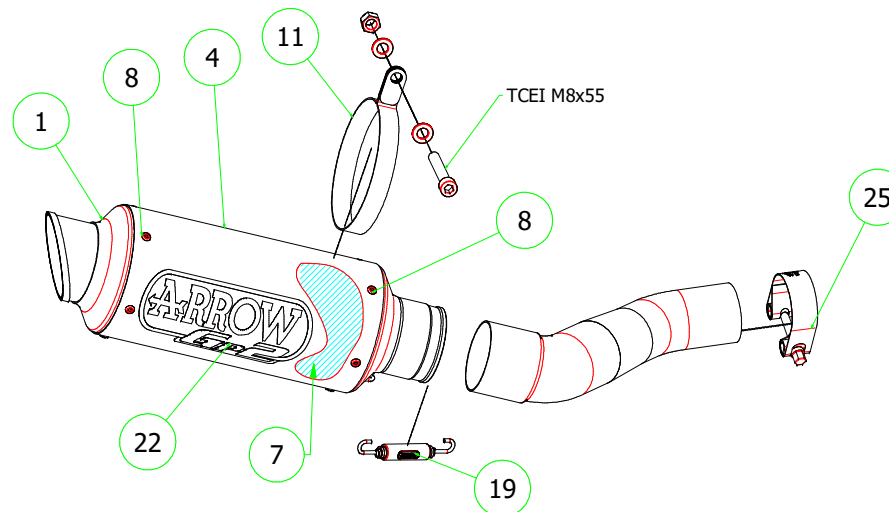

Honda CB 500 F '16 - CBR 500 '16

71029PR Racing Titanium

71029GP Racing Full Titanium

71029GPI Racing Inox "Dark"

PARTI DI RICAMBIO / SPARE PARTS

ID	DESCRIZIONE / DESCRIPTION	71029GP cod	71029GPI cod	71029PR cod
1	Fondello Posteriore / End Cap	5009701	5009948	5009963
2	Fondello Posteriore Dx - Lat. / Right-lateral end cap			
3	Fondello Posteriore Sx-Sup. / Left-upper end cap			
4	Corpo Marmitta / Silencer Sleeve	5260552	5265001	
5	Corpo Marmitta "dx" / Right Silencer Sleeve			
6	Corpo Marmitta "sx" / Left Silencer Sleeve			
7	Materiale fonoassorbente / Sound-absorbant material	5690106	5690106	19007UN
8	Rivetto inox mm 4.8 / Stainless Steel 4.8 mm Rivet	3608011	3608011	
9A	Rivetto allum.mm.3.0 / Aluminium 3.0 mm Rivet			3608010
9B	Rivetto allum.mm.3.0 nero / Black Aluminium 3.0 mm Rivet			
10A	Fascetta di Serraggio (Posteriore) / Strap For Rivets (Rear)			
10B	Fascetta di serraggio (Anteriore) / Strap For Rivets (Front)			
11	Fascetta di Sostegno / Silencer Clamp	5480120	5480151	
12	Guarnizione x Fascetta / Clamp Gasket			
13	Copri Fascetta / Stainless Steel Clamp Protection			
14	Staffa di Sostegno / Bracket			
15	Staffa sostegno "Dx" / Right Bracket			
16	Staffa sostegno "Sx" / Left Bracket			
17	Inserito Rapid Nut / Rapid nut insert			
18	Molla lunga gangio tondo / Long Spring With Round Hook			
19	Molla lunga gancio ad "U" / Long Spring With "U" Hook	5281002	5281002	
20	Molla corta gancio tondo / Short spring with roud hook			
21	Molla corta gancio ad "U" / Short Spring With "U" Hook			5281003
22	Targhetta Arrow / Arrow Plate	3882856		
23	Silenziatore Interno / Db Killer			
24	Seeger / Retain Clip			
25	Fascetta Stringitubo / Pipe Clamp	3080002	3080002	3080002
26	Boccola / Bushing			
27	Flangia / Flange			
28	Protezione / Heat Shield			
29	Protezione Dx / Right heat shield			
30	Protezione Sx / Left heat shield			
31	Gommino Battuta Cavalletto / Rubber Kickstand Protection			
32	Guarnizione di tenuta / Gasket			
33	Tappo Sonda Lambda / Lambda Sensor Plug Bolt			
34	Fondello carby / Carby cap			