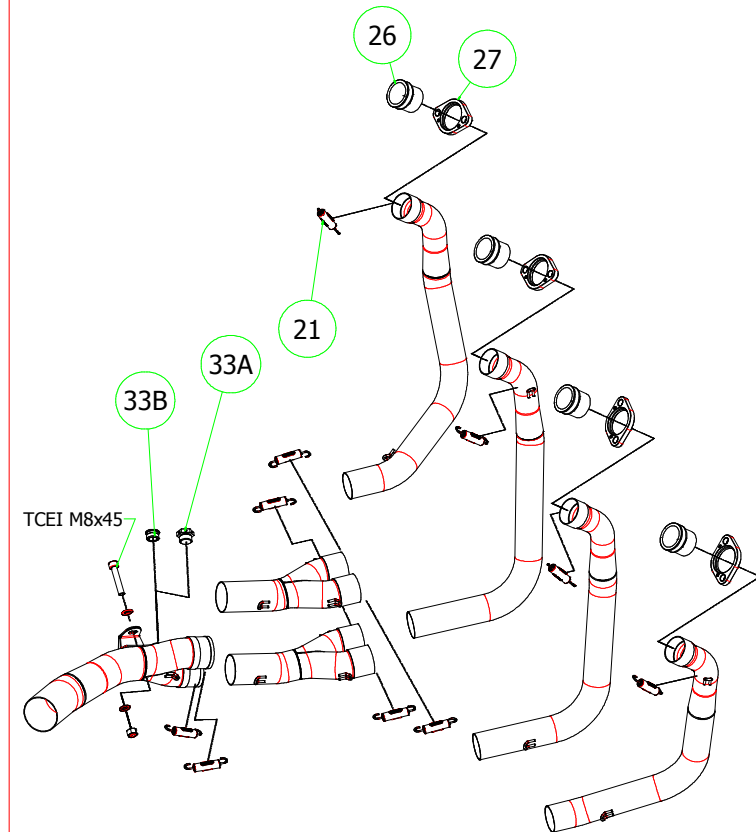

- 71374MI Collettori / Collectors