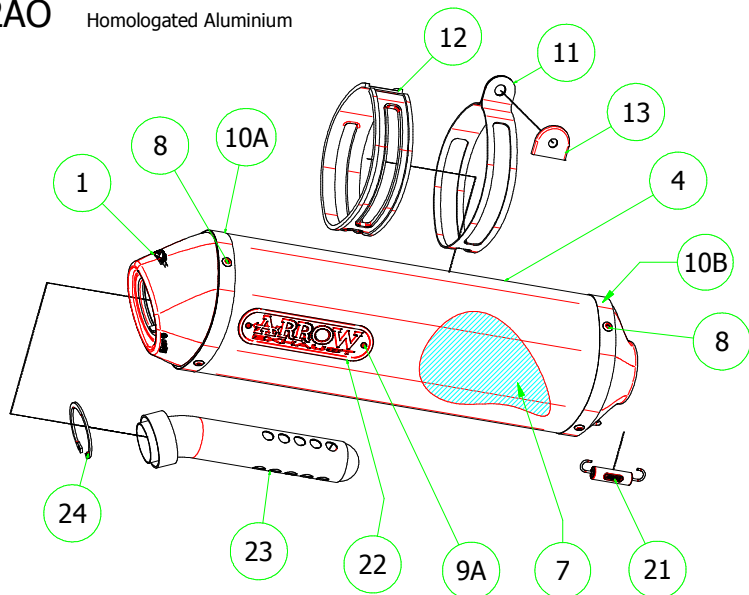

## PARTI DI RICAMBIO / SPARE PARTS

ID	DESCRIZIONE / DESCRIPTION	71822AK cod	71822AKB cod	71822AKN cod	71822AO cod	71822AOB cod	71822AON cod	71822PK cod	71822XKI cod	71372MI cod	71374MI cod
1	Fondello Posteriore / End Cap	5009770	5009770	5009770	5009676	5009676	5009676	5009770	5009459		
2	Fondello Posteriore Dx - Lat. / Right-lateral end cap										
3	Fondello Posteriore Sx-Sup. / Left-upper end cap										
4	Corpo Marmitta / Silencer Sleeve	5257113	5262008	5257172	5257113	5262008	5257172	5260300	5254217		
5	Corpo Marmitta "dx" / Right Silencer Sleeve										
6	Corpo Marmitta "sx" / Left Silencer Sleeve										
7	Materiale fonoassorbente / Sound-absorbant material	5690133	5690133	5690133	5690133	5690133	5690133	5690133	5690083		
8	Rivetto inox mm 4.8 / Stainless Steel 4.8 mm Rivet	3608011	3608011	3608011	3608011	3608011	3608011	3608011	3608011		
9A	Rivetto allum.mm.3.0 / Aluminium 3.0 mm Rivet	3608016	3608016	3608016	3608010	3608016	3608016	3608010	3608010		
9B	Rivetto allum.mm.3.0 nero / Black Aluminium 3.0 mm Rivet	3608017	3608017	3608017				3608016	3608016		
10A	Fascetta di Serraggio (Posteriore) / Strap For Rivets (Rear)	5495276	5495276	5495276	5495058	5495058	5495058	5495232	5495427		
10B	Fascetta di serraggio (Anteriore) / Strap For Rivets (Front)	5495058	5495058	5495058	5495058	5495058	5495058	5495055	5495310		
11	Fascetta di Sostegno / Silencer Clamp	5480067	5480067	5480067	5480067	5480067	5480067	5490007			
12	Guarnizione x Fascetta / Clamp Gasket	5630003	5630003	5630003	5630003	5630003	5630003				
13	Copri Fascetta / Stainless Steel Clamp Protection	5480004	5480004	5480004	5480004	5480004	5480004				
14	Staffa di Sostegno - Bracket								5837216		
15	Staffa sostegno "Dx" / Right Bracket										
16	Staffa sostegno "Sx" / Left Bracket										
17	Inserito Rapid Nut / Rapid nut insert										
18	Molla lunga gangio tondo / Long Spring With Round Hook										
19	Molla lunga gancio ad "U" / Long Spring With "U" Hook										
20	Molla corta gancio tondo / Short spring with roud hook										
21	Molla corta gancio ad "U" / Short Spring With "U" Hook	5281003	5281003	5281003	5281003	5281003	5281003	5281003	3416034		5281003
22	Targhetta Arrow / Arrow Plate	5855109	5855109	5855109	5855031	5855109	5855109	5855031	5855031		
23	Silenziatore Interno / Db Killer	5930161	5930161	5930161	5930027	5930027	5930027	5930161	5930027		
24	Seeger / Retain Clip	3640035	3640035	3640035	3640035	3640035	3640035	3640035	3640035		
25	Fascetta Stringitubo / Pipe Clamp									3080016	
26	Boccola / Bushing										5165006
27	Flangia / Flange										5525011
28	Protezione / Heat Shield										
29	Protezione Dx / Right heat shield										
30	Protezione Sx / Left heat shield										
31	Gommino Battuta Cavalletto / Rubber Kickstand Protection									3240001	
32	Guarnizione di tenuta / Gasket										
33A	Tappo Sonda Lambda / Lambda Sensor Plug Bolt										5175001
33B	Riduzione Sonda Lambda / Lambda Sensor Converter										5175004
34	Fondello carby / Carby cap	5704054	5704054	5704054				5704052	5704060		