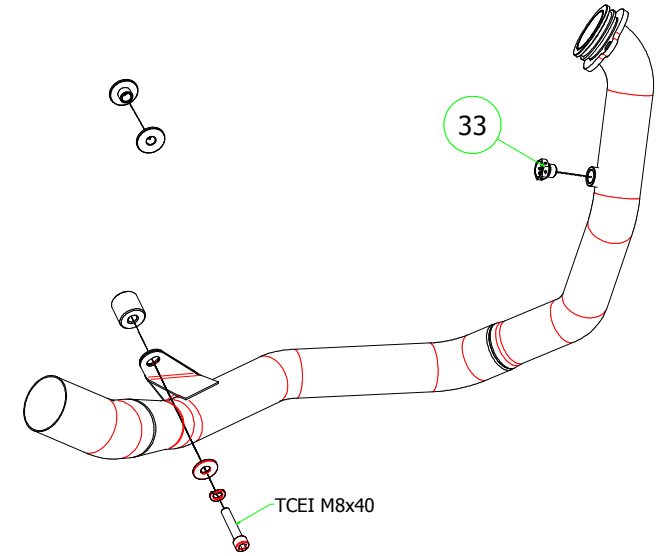

71487MI Collector