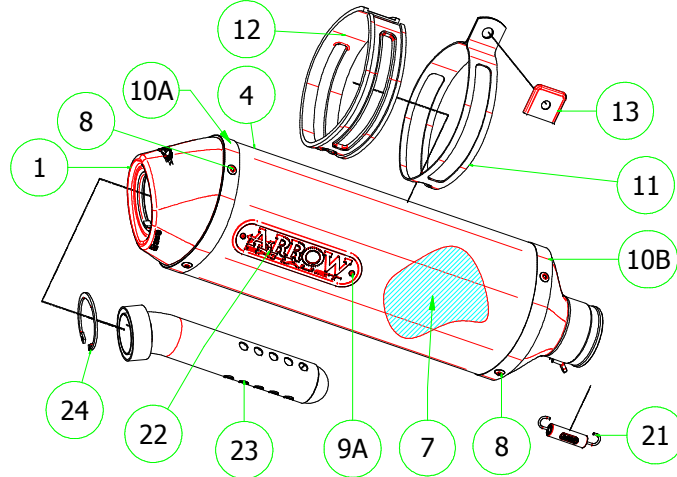

71486MI Mid-Pipe (Only for X-Kone)

- 71799XKI Homologated Nichrom (X-Kone)
- 71799XK Homologated Titanium (X-Kone)

PARTI DI RICAMBIO / SPARE PARTS

ID	DESCRIZIONE / DESCRIPTION	71799AK cod	71799AKN cod	71799AO cod	71799AON cod	71799PK cod	71799XK cod	71799XKI cod	71486MI cod	71487MI cod
1	Fondello Posteriore / End Cap	5009770	5009770	5009671	5009671	5009770	5009777	5009777		
2	Fondello Posteriore Dx - Lat. / Right-lateral end cap									
3	Fondello Posteriore Sx-Sup. / Left-upper end cap									
4	Corpo Marmitta / Silencer Sleeve	5257088	5257160	5257088	5257160	5260130	5260739	5254217		
5	Corpo Marmitta sinistro / Left Silencer Sleeve									
6	Corpo Marmitta destro / Right Silencer Sleeve									
7	Materiale fonoassorbente / Sound-absorbant material	19003UN	19003UN	19003UN	19003UN	19003UN	5690083	5690083		
8	Rivetto inox mm 4.8 / Stainless Steel 4.8 mm Rivet	3608011	3608011	3608011	3608011	3608011	3608011	3608011		
9A	Rivetto allum.mm.3.0 / Aluminium 3.0 mm Rivet	3608016	3608016	3608010	3608016	3608010	3608010	3608010		
9B	Rivetto allum.mm.3.0 nero / Black Aluminium 3.0 mm Rivet	3608017	3608017			3608016	3608016	3608016		
10A	Fascetta di Serraggio (Posteriore) / Strap For Rivets (Rear)	5495270	5495270	5495058	5495058	5495156	5495313	5495313		
10B	Fascetta di serraggio (Anteriore) / Strap For Rivets (Front)	5495058	5495058	5495058	5495058	5495055	5495310	5495310		
11	Fascetta di Sostegno / Silencer Clamp	5480067	5480067	5480067	5480067	5490007				
12	Guarnizione x Fascetta / Clamp Gasket	5630003	5630003	5630003	5630003					
13	Copri Fascetta / Stainless Steel Clamp Protection	5480004	5480004	5480004	5480004					
14	Staffa di Sostegno / Bracket						5843333	5843333		
15	Staffa sostegno "Dx" / Right Bracket									
16	Staffa sostegno "Sx" / Left Bracket									
17	Inserto Rapid Nut / Rapid nut insert									
18	Molla lunga gangio tondo / Long Spring With Round Hook									
19	Molla lunga gancio ad "U" / Long Spring With "U" Hook									
20	Molla corta gancio tondo / Short spring with roud hook									
21	Molla corta gancio ad "U" / Short Spring With "U" Hook	5281003	5281003	5281003	5281003	5281003	5281003	5281003		
22	Targhetta Arrow / Arrow Plate	5855109	5855109	5855031	5855109	5855031	5855031	5855031		
23	Silenziatore Interno / Db Killer	5930163	5930163	5930020	5930020	5930163	5930027	5930027		
24	Seeger / Retain Clip	3640053	3640053	3640053	3640053	3640053	3640053	3640053		
25	Fascetta Stringitubo / Pipe Clamp									
26	Boccola / Bushing									
27	Flangia / Flange									
28	Protezione / Heat Shield									
29	Protezione Dx / Right heat shield									
30	Protezione Sx / Left heat shield									
31	Gommino Battuta Cavalletto / Rubber Kickstand Protection									
32	Guarnizione di tenuta / Gasket									
33	Tappo Sonda Lambda / Lambda Sensor Plug Bolt									5175005
34	Fondello carby / Carby cap	5704054	5704054			5704052	5704060	5704060		