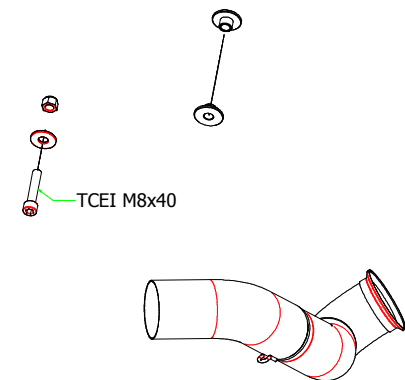

71486MI Mid-Pipe (Only for X-Kone)

- 71799XKI Homologated Nichrom (X-Kone)
- 71799XK Homologated Titanium (X-Kone)

PARTI DI RICAMBIO / SPARE PARTS

ID	DESCRIZIONE / DESCRIPTION	71799AK cod	71799AKN cod	71799AO cod	71799AON cod	71799PK cod	71799XK cod	71799XKI cod	71486MI cod	71487MI cod
1	Fondello Posteriore / End Cap	5009770	5009770	5009671	5009671	5009770	5009777	5009777		
2	Fondello Posteriore Dx - Lat. / Right-lateral end cap									
3	Fondello Posteriore Sx-Sup. / Left-upper end cap									
4	Corpo Marmitta / Silencer Sleeve	5257088	5257160	5257088	5257160	5260130	5260739	5254217		
5	Corpo Marmitta sinistro / Left Silencer Sleeve									
6	Corpo Marmitta destro / Right Silencer Sleeve									
7	Materiale fonoassorbente / Sound-absorbant material	19003UN	19003UN	19003UN	19003UN	19003UN	5690083	5690083		
8	Rivetto inox mm 4.8 / Stainless Steel 4.8 mm Rivet	3608011	3608011	3608011	3608011	3608011	3608011	3608011		
9A	Rivetto allum.mm.3.0 / Aluminium 3.0 mm Rivet	3608016	3608016	3608010	3608016	3608010	3608010	3608010		
9B	Rivetto allum.mm.3.0 nero / Black Aluminium 3.0 mm Rivet	3608017	3608017			3608016	3608016	3608016		
10A	Fascetta di Serraggio (Posteriore) / Strap For Rivets (Rear)	5495270	5495270	5495058	5495058	5495156	5495313	5495313		
10B	Fascetta di serraggio (Anteriore) / Strap For Rivets (Front)	5495058	5495058	5495058	5495058	5495055	5495310	5495310		
11	Fascetta di Sostegno / Silencer Clamp	5480067	5480067	5480067	5480067	5490007				
12	Guarnizione x Fascetta / Clamp Gasket	5630003	5630003	5630003	5630003					
13	Copri Fascetta / Stainless Steel Clamp Protection	5480004	5480004	5480004	5480004					
14	Staffa di Sostegno / Bracket						5843333	5843333		
15	Staffa sostegno "Dx" / Right Bracket									
16	Staffa sostegno "Sx" / Left Bracket									
17	Inserto Rapid Nut / Rapid nut insert									
18	Molla lunga gangio tondo / Long Spring With Round Hook									
19	Molla lunga gancio ad "U" / Long Spring With "U" Hook									
20	Molla corta gancio tondo / Short spring with roud hook									
21	Molla corta gancio ad "U" / Short Spring With "U" Hook	5281003	5281003	5281003	5281003	5281003	5281003	5281003		
22	Targhetta Arrow / Arrow Plate	5855109	5855109	5855031	5855109	5855031	5855031	5855031		
23	Silenziatore Interno / Db Killer	5930163	5930163	5930020	5930020	5930163	5930027	5930027		
24	Seeger / Retain Clip	3640053	3640053	3640053	3640053	3640053	3640053	3640053		
25	Fascetta Stringitubo / Pipe Clamp									
26	Boccola / Bushing									
27	Flangia / Flange									
28	Protezione / Heat Shield									
29	Protezione Dx / Right heat shield									
30	Protezione Sx / Left heat shield									
31	Gommino Battuta Cavalletto / Rubber Kickstand Protection									
32	Guarnizione di tenuta / Gasket									
33	Tappo Sonda Lambda / Lambda Sensor Plug Bolt									5175005
34	Fondello carby / Carby cap	5704054	5704054			5704052	5704060	5704060		