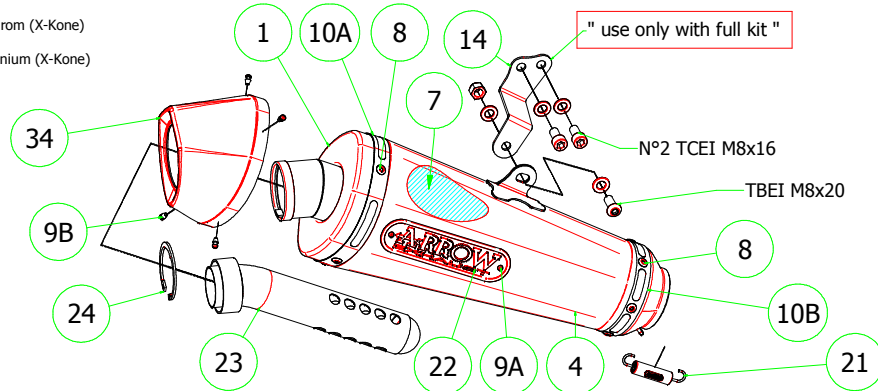

71486MI Mid-Pipe (Only for X-Kone)

- 71799XKI Homologated Nichrom (X-Kone)
- 71799XK Homologated Titanium (X-Kone)

PARTI DI RICAMBIO / SPARE PARTS

ID	DESCRIZIONE / DESCRIPTION	71799AK cod	71799AKN cod	71799AO cod	71799AON cod	71799PK cod	71799XK cod	71799XKI cod	71486MI cod	71487MI cod
1	Fondello Posteriore / End Cap	5009770	5009770	5009671	5009671	5009770	5009777	5009777		
2	Fondello Posteriore Dx - Lat. / Right-lateral end cap									
3	Fondello Posteriore Sx-Sup. / Left-upper end cap									
4	Corpo Marmitta / Silencer Sleeve	5257088	5257160	5257088	5257160	5260130	5260739	5254217		
5	Corpo Marmitta sinistro / Left Silencer Sleeve									
6	Corpo Marmitta destro / Right Silencer Sleeve									
7	Materiale fonoassorbente / Sound-absorbant material	19003UN	19003UN	19003UN	19003UN	19003UN	5690083	5690083		
8	Rivetto inox mm 4.8 / Stainless Steel 4.8 mm Rivet	3608011	3608011	3608011	3608011	3608011	3608011	3608011		
9A	Rivetto allum.mm.3.0 / Aluminium 3.0 mm Rivet	3608016	3608016	3608010	3608016	3608010	3608010	3608010		
9B	Rivetto allum.mm.3.0 nero / Black Aluminium 3.0 mm Rivet	3608017	3608017			3608016	3608016	3608016		
10A	Fascetta di Serraggio (Posteriore) / Strap For Rivets (Rear)	5495270	5495270	5495058	5495058	5495156	5495313	5495313		
10B	Fascetta di serraggio (Anteriore) / Strap For Rivets (Front)	5495058	5495058	5495058	5495058	5495055	5495310	5495310		
11	Fascetta di Sostegno / Silencer Clamp	5480067	5480067	5480067	5480067	5490007				
12	Guarnizione x Fascetta / Clamp Gasket	5630003	5630003	5630003	5630003					
13	Copri Fascetta / Stainless Steel Clamp Protection	5480004	5480004	5480004	5480004					
14	Staffa di Sostegno / Bracket						5843333	5843333		
15	Staffa sostegno "Dx" / Right Bracket									
16	Staffa sostegno "Sx" / Left Bracket									
17	Inserto Rapid Nut / Rapid nut insert									
18	Molla lunga gangio tondo / Long Spring With Round Hook									
19	Molla lunga gancio ad "U" / Long Spring With "U" Hook									
20	Molla corta gancio tondo / Short spring with roud hook									
21	Molla corta gancio ad "U" / Short Spring With "U" Hook	5281003	5281003	5281003	5281003	5281003	5281003	5281003		
22	Targhetta Arrow / Arrow Plate	5855109	5855109	5855031	5855109	5855031	5855031	5855031		
23	Silenziatore Interno / Db Killer	5930163	5930163	5930020	5930020	5930163	5930027	5930027		
24	Seeger / Retain Clip	3640053	3640053	3640053	3640053	3640053	3640053	3640053		
25	Fascetta Stringitubo / Pipe Clamp									
26	Boccola / Bushing									
27	Flangia / Flange									
28	Protezione / Heat Shield									
29	Protezione Dx / Right heat shield									
30	Protezione Sx / Left heat shield									
31	Gommino Battuta Cavalletto / Rubber Kickstand Protection									
32	Guarnizione di tenuta / Gasket									
33	Tappo Sonda Lambda / Lambda Sensor Plug Bolt									5175005
34	Fondello carby / Carby cap	5704054	5704054			5704052	5704060	5704060		