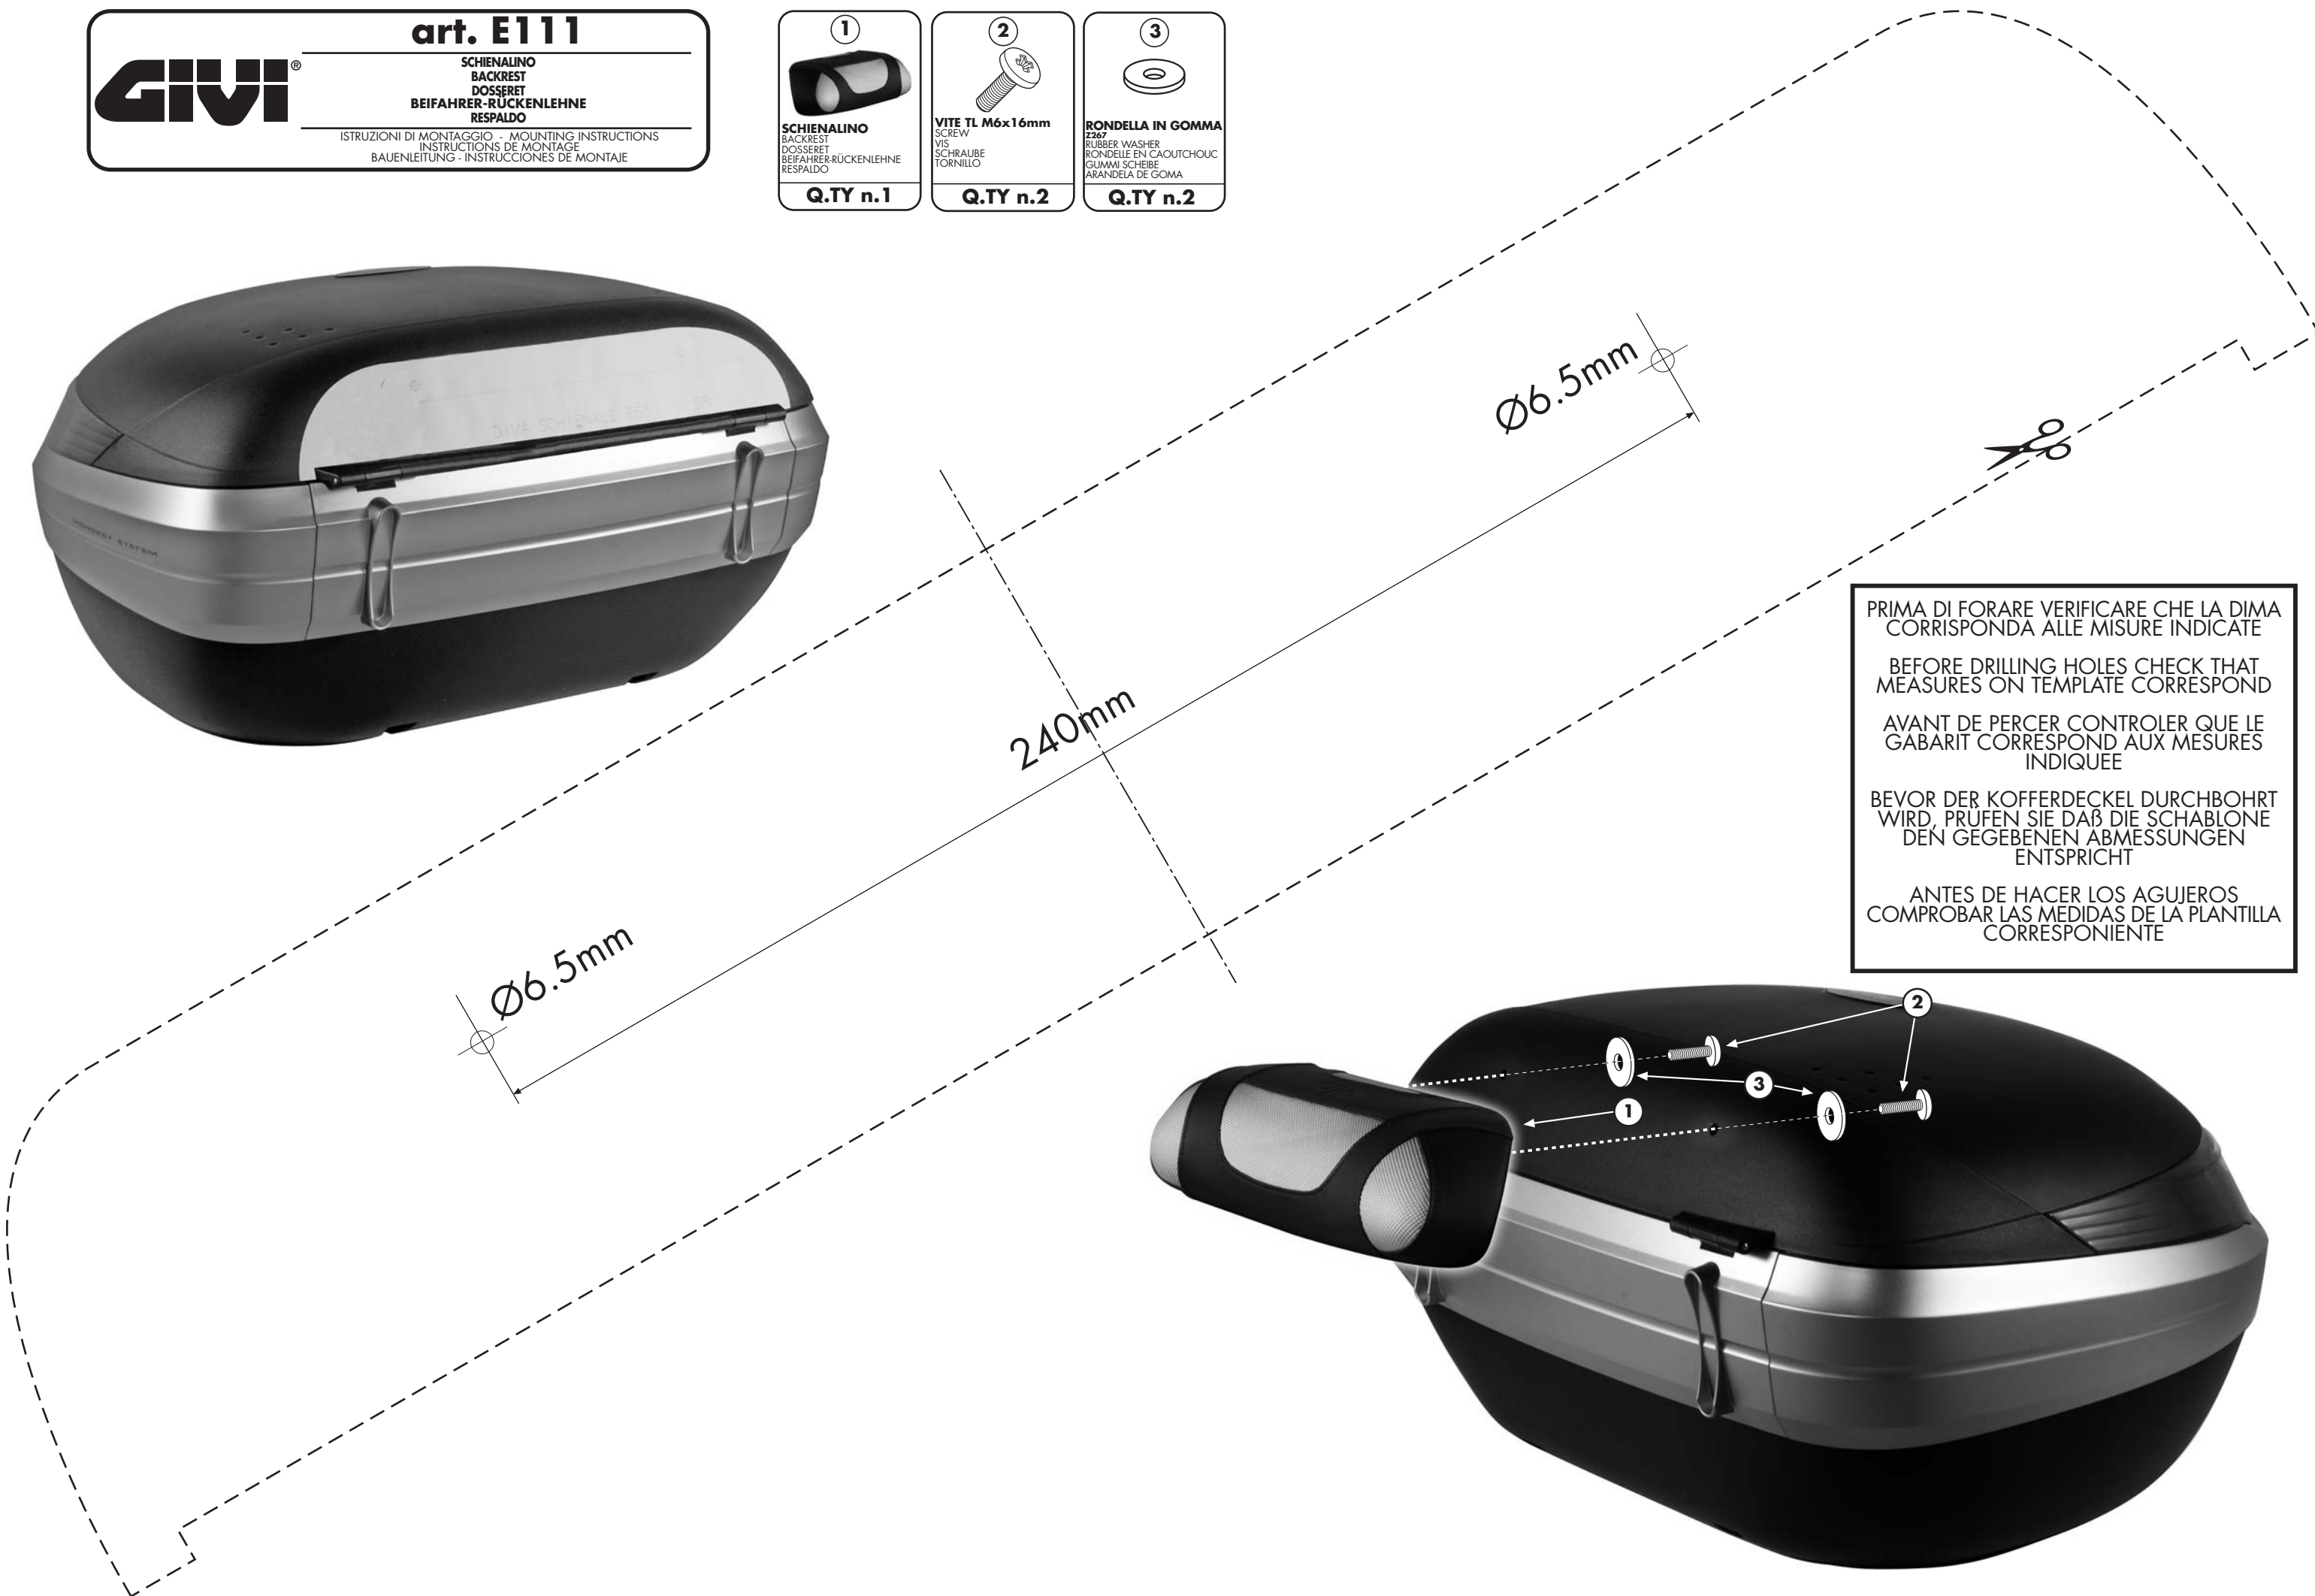

GIVI**art. E111**

SCHIENALINO
 BACKREST
 DOSSÈRET
 BEIFahrER-RÜCKENLEHNE
 RESPALDO

ISTRUZIONI DI MONTAGGIO - MOUNTING INSTRUCTIONS
 INSTRUCCIONES DE MONTAJE
 BAULEITUNG - INSTRUCCIONES DE MONTAJE

1
SCHIENALINO
 BACKREST
 DOSSÈRET
 BEIFahrER-RÜCKENLEHNE
 RESPALDO

Q.TY n.1

2
VITE TL M6x16mm
 SCREW
 VIS
 SCHRAUBE
 TORNILLO

Q.TY n.2

3
RONDELLA IN GOMMA
 Z967
 RUBBER WASHER
 RONDELE EN CAOUTCHOUC
 GUMMI SCHEIBE
 ARANDELA DE GOMA

Q.TY n.2

PRIMA DI FORARE VERIFICARE CHE LA DIMA
 CORRISPONDA ALLE MISURE INDICATE

BEFORE DRILLING HOLES CHECK THAT
 MEASURES ON TEMPLATE CORRESPOND

AVANT DE PERCER CONTROLER QUE LE
 GABARIT CORRESPOND AUX MESURES
 INDIQUEE

BEVOR DER KOFFERDECKEL DURCHBOHRT
 WIRD, PRÜFEN SIE DABß DIE SCHABLONE
 DEN GEGEBENEN ABMESSUNGEN
 ENTSPRICHT

ANTES DE HACER LOS AGUJEROS
 COMPROBAR LAS MEDIDAS DE LA PLANTILLA
 CORRESPONIENTE