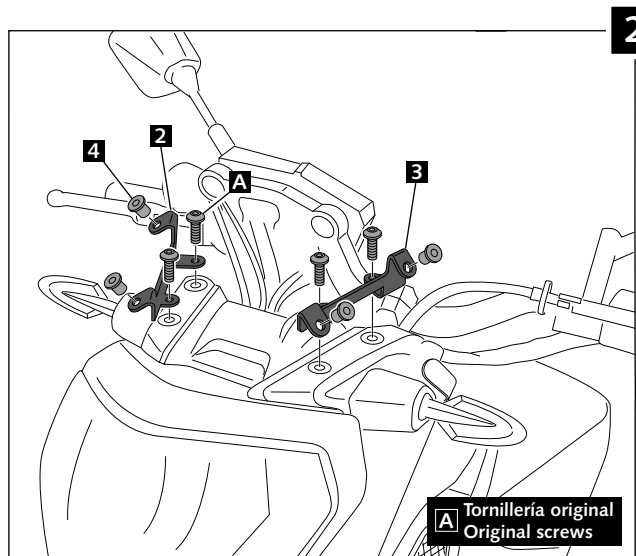

2

A Tornillería original
Original screws