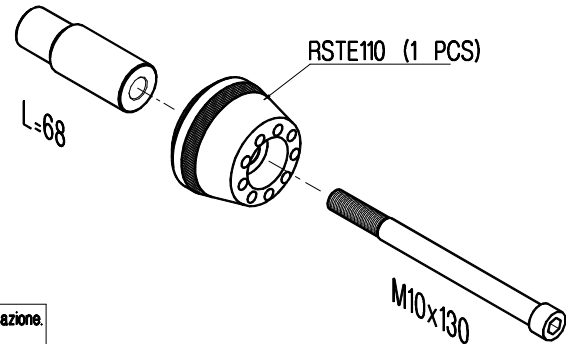

STEYA114 YAMAHA R3 (15)

PROTEZIONI TELAIO/ FRAME PROTECTION

LightTech
Lighttech s.r.l.
31025-Santa Lucia di Piave (TV)-IT
Tel. 0438/453010 - Fax 0438/655919
E-Mail info@lighttech.it

COPPIA DI CHIUSURA 30Nm
TIGHTENING TORQUE 30Nm

FRONTE MARCIA

IT) E' necessario l'intervento di personale professionale per tutti i prodotti che necessitano di installazione.
EN) The assistance of professional staff is necessary for all parts which require installation.
ES) Se necesita que sea montado por profesionales para todos los productos que necesitan instalaci3n.
FR) L'assistance d'un professionnel est n3cessaire pour toutes les pi3ces qui n3cessitent une installation.
DEU) Der Eingriff von Fachpersonal ist notwendig f3r alle Artikel die installiert/montiert werden m3ssen.

- VERIFICARE SERRAGGIO VITI PRIMA DELL'UTILIZZO / CONTROL THE TIGHTENING'S SCREW BEFORE USING