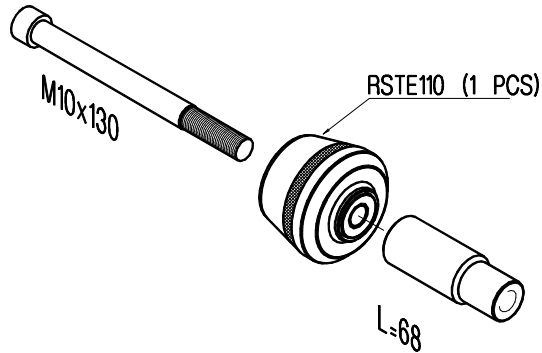

STEYA114 YAMAHA R3 (15)

PROTEZIONI TELAIO/ FRAME PROTECTION

LightTech
Lighttech s.r.l.
31025-Santa Lucia di Piave (TV)-IT
Tel. 0438/453010 - Fax 0438/655919
E-Mail info@lighttech.it

COPPIA DI CHIUSURA 30Nm
TIGHTENING TORQUE 30Nm

- VERIFICARE SERRAGGIO VITI PRIMA DELL'UTILIZZO / CONTROL THE TIGHTENING'S SCREW BEFORE USING