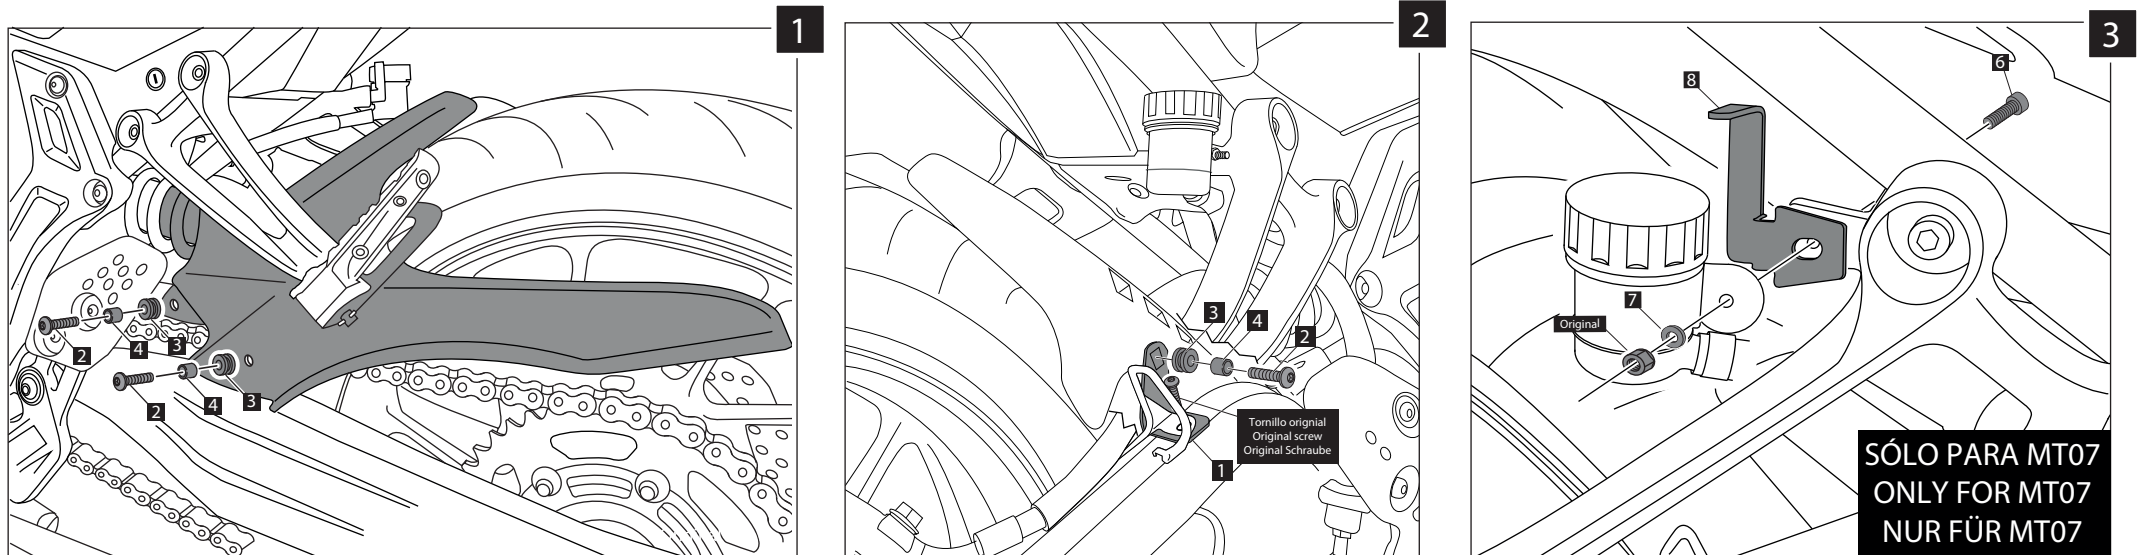

## INSTRUCCIONES DE MONTAJE – MOUNTING INSTRUCTIONS – MONTAGEANLEITUNG

GUARDABARROS TRASERO ADAPTABLE A - REAR MUDGUARD ADAPTABLE TO - HINTERRADABDECKUNG FÜR

### YAMAHA MT-07 14' / YAMAHA XSR 700 16'

Ref.: 7048

ID.	DESCRIPCIÓN	DESCRIPTION	BEZEICHNUNG	QTY.
1	Herraje	Iron	Halter	1
2	Tornillo M6x15 DIN1001 c/negro	M6x15 DIN 1001 screw	Schraube M6x15 DIN1001	3
3	Silenblocks	Well nuts	Silent Block	3
4	Casquillo metálico	Metal arrowhead	Silent Block Buchse	3
5	Tuercas M6 enjauladas	M6 nut	Innenmutter M6	1
6	Tornillo M5x25 DIN1001 c/negro	M5x25 DIN 1001 screw	Schraube M5x25 DIN1001	1
7	Arandela M5 DIN125A	M5 DIN125A Washer	M5 DIN125A Unterlegscheibe	1
8	Soporte para vaso de expansión	Support for expansion vessel	Unterstützung für Ausdehnungsgefäß	1