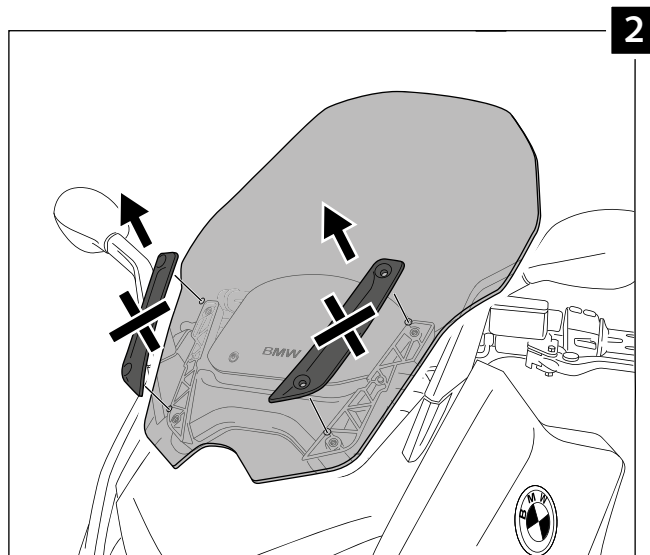

PANTALLA ADAPTABLE A - WINDSCREEN ADAPTABLE TO V-TECH SPORT BMW C600S '12-'16

Ref.: 9014

ID.	DESCRIPCIÓN	DESCRIPTION	QTY.
1	 Pantalla	Windscreen	1
2	 Tornillo Allen M5x16 ISO 7380	M5x16 7380 Allen screw	4
3	 Arandela nylon M5 x 0,5	M5 x 0,5 nylon washer	4
4	 Tapón tornillo M5 ISO 7380	M5 ISO 7380 Allen screw cap	4