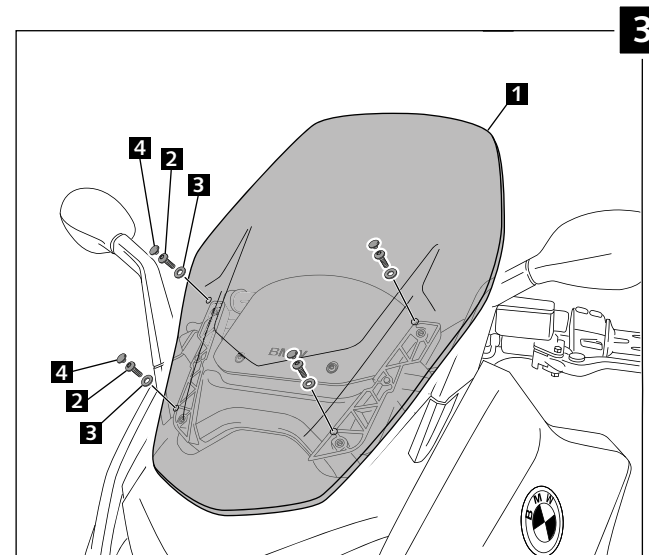

PANTALLA ADAPTABLE A - WINDSCREEN ADAPTABLE TO V-TECH SPORT BMW C600S '12-'16

Ref.: 9014

ID.	DESCRIPCIÓN	DESCRIPTION	QTY.
1	 Pantalla	Windscreen	1
2	 Tornillo Allen M5x16 ISO 7380	M5x16 7380 Allen screw	4
3	 Arandela nylon M5 x 0,5	M5 x 0,5 nylon washer	4
4	 Tapón tornillo M5 ISO 7380	M5 ISO 7380 Allen screw cap	4