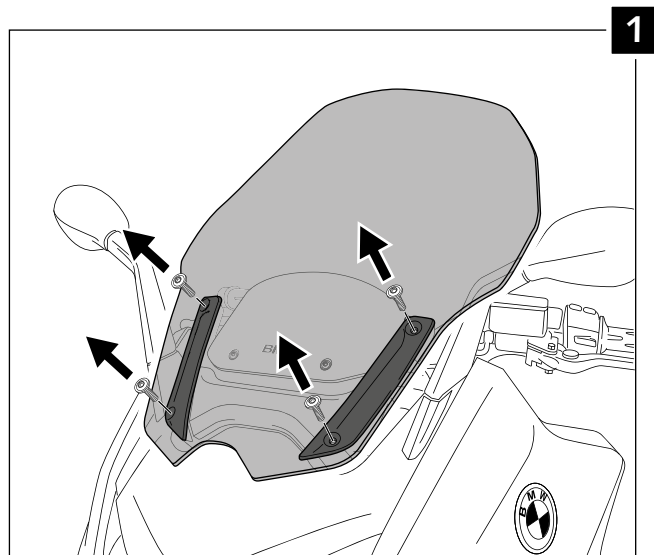

PANTALLA ADAPTABLE A - WINDSCREEN ADAPTABLE TO V-TECH SPORT BMW C600S '12-'16

Ref.: 9014

ID.	DESCRIPCIÓN	DESCRIPTION	QTY.
1	 Pantalla	Windscreen	1
2	 Tornillo Allen M5x16 ISO 7380	M5x16 7380 Allen screw	4
3	 Arandela nylon M5 x 0,5	M5 x 0,5 nylon washer	4
4	 Tapón tornillo M5 ISO 7380	M5 ISO 7380 Allen screw cap	4