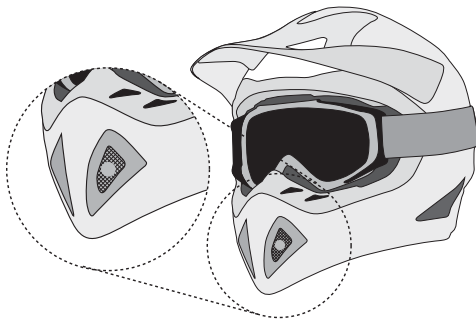

## *HELMET HANDS FREE KIT*

Art.No: 101004

*Puts Bite Valve right inside the helmet*

**HHF-Kit Step 1**

**Step 2**

**Step 3**

**Step 4**

**Step 5**