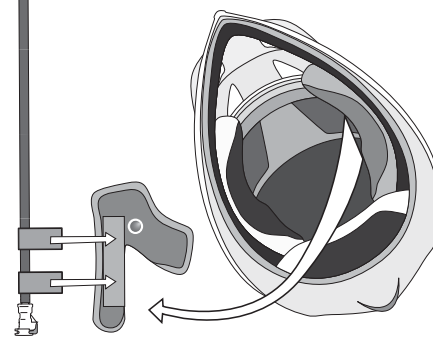

## *HELMET HANDS FREE KIT*

Art.No: 101004

*Puts Bite Valve right inside the helmet*

**HHF-Kit Step 1**

**Step 2**

**Step 3**

**Step 4**

**Step 5**