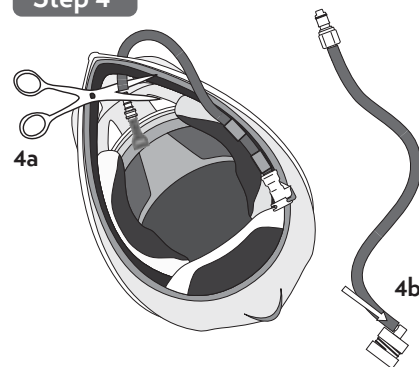

## *HELMET HANDS FREE KIT*

Art.No: 101004

*Puts Bite Valve right inside the helmet*

**HHF-Kit Step 1**

**Step 2**

**Step 3**

**Step 4**

**Step 5**