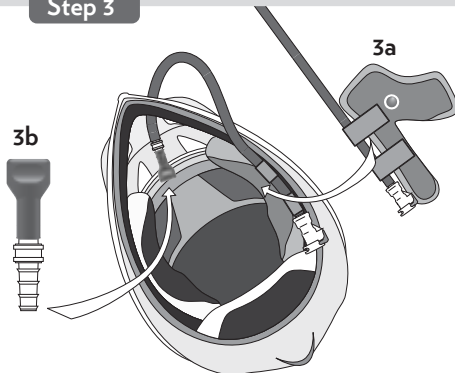

## *HELMET HANDS FREE KIT*

Art.No: 101004

*Puts Bite Valve right inside the helmet*

**HHF-Kit Step 1**

**Step 2**

**Step 3**

**Step 4**

**Step 5**