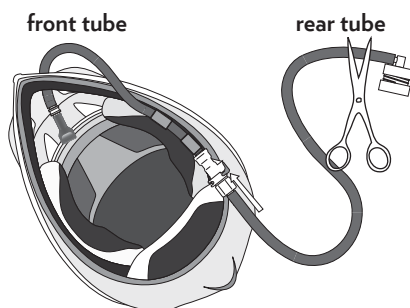

## *HELMET HANDS FREE KIT*

Art.No: 101004

*Puts Bite Valve right inside the helmet*

**HHF-Kit Step 1**

**Step 2**

**Step 3**

**Step 4**

**Step 5**