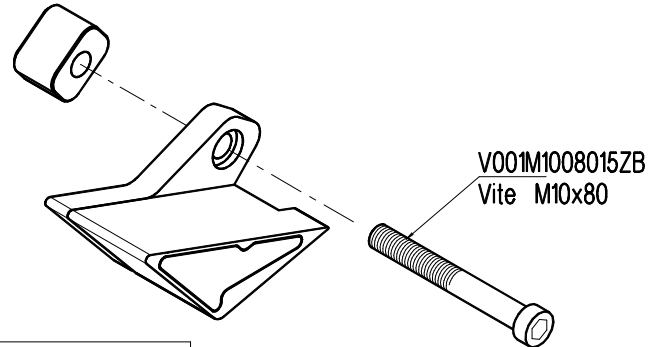

IT) E' necessario l'intervento di personale professionale per tutti i prodotti che necessitano di installazione.
EN) The assistance of professional staff is necessary for all parts which require installation.
ES) Se necesita que sea montado por profesionales para todos los productos que necesitan instalación.
FR) L'assistance d'un professionnel est nécessaire pour toutes les pièces qui nécessitent une installation.
DEU) Der Eingriff von Fachpersonal ist notwendig für alle Artikel die installiert/montiert werden müssen.

- VERIFICARE SERRAGGIO VITI PRIMA DELL'UTILIZZO / CONTROL THE THIGHTENING'S SCREW BEFORE USING