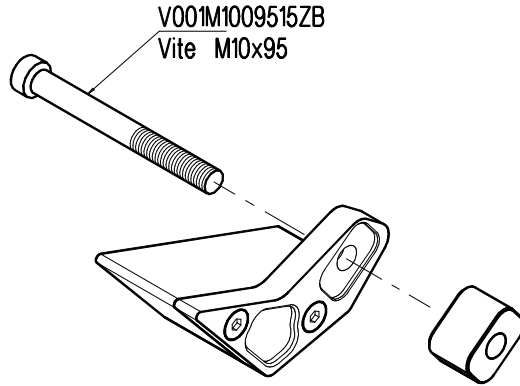

STEAP105 - APRILIA RSV4+R+FACTORY+APRC PROTEZIONI TELAIO / FRAME PROTECTION

Lightech
Lightech s.r.l.
31025-Santa Lucia di Piave (TV)-IT
Tel. 0438/453010 - Fax 0438/655919
E-Mail info@lightech.it

COPPIA DI CHIUSURA 30Nm
TIGHTENING TORQUE 30Nm

FRONTE MARCIA

IT) E' necessario l'intervento di personale professionale per tutti i prodotti che necessitano di installazione.
EN) The assistance of professional staff is necessary for all parts which require installation.
ES) Se necesita que sea montado por profesionales para todos los productos que necesitan instalación.
FR) L'assistance d'un professionnel est nécessaire pour toutes les pièces qui nécessitent une installation.
DEU) Der Eingriff von Fachpersonal ist notwendig für alle Artikel die installiert/montiert werden müssen.

- VERIFICARE SERRAGGIO VITI PRIMA DELL'UTILIZZO / CONTROL THE THIGHTENING'S SCREW BEFORE USING