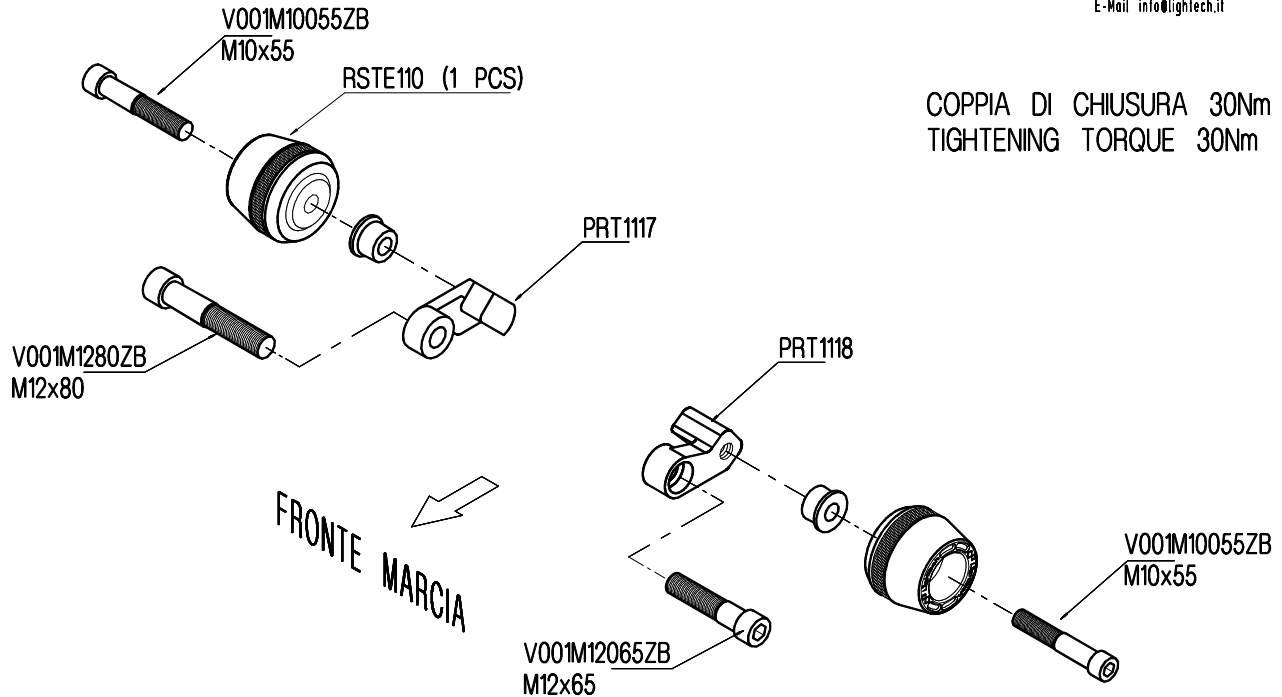

STEH0108 -HONDA CBR1000 '06-07 PROTEZIONI TELAIO/ FRAME PROTECTION

LightTech
Lighttech s.r.l.
31025-Santa Lucia di Piave (TV)-IT
Tel 0438/453010 - Fax 0438/655919
E-Mail info@lighttech.it

IT) E' necessario l'intervento di personale professionale per tutti i prodotti che necessitano di installazione.
EN) The assistance of professional staff is necessary for all parts which require installation.
ES) Se necesita que sea montado por profesionales para todos los productos que necesitan instalación.
FR) L'assistance d'un professionnel est nécessaire pour toutes les pièces qui nécessitent une installation.
DEU) Der Eingriff von Fachpersonal ist notwendig für alle Artikel die installiert/montiert werden müssen.

- VERIFICARE SERRAGGIO VITI PRIMA DELL'UTILIZZO / CONTROL THE THIGHTENING'S SCREW BEFORE USING