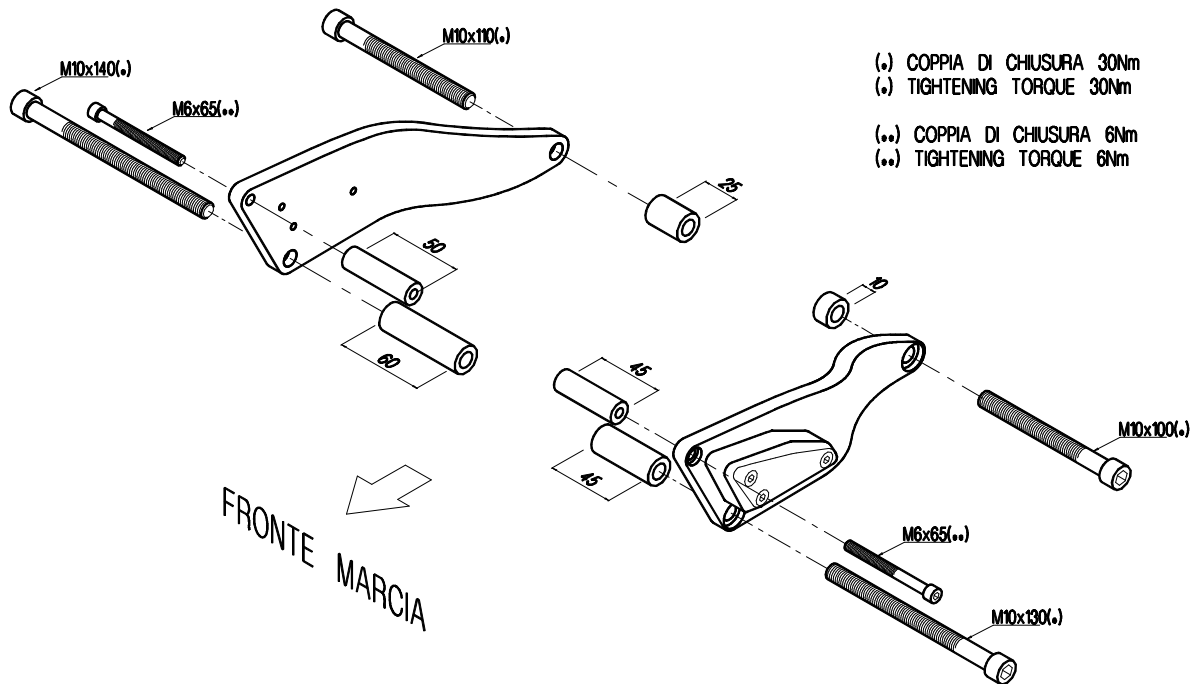

STEBM102 - BMW F 800 R

PROTEZIONI TELAIO/ FRAME PROTECTION

 Lightech

Lightech s.r.l.

31025-Santa Lucia di Piave (TV)-IT
Tel 0438/453010 - Fax 0438/655919
E-Mail info@lightech.it

IT) E' necessario l'intervento di personale professionale per tutti i prodotti che necessitano di installazione.
EN) The assistance of professional staff is necessary for all parts which require installation.
ES) Se necesita que sea montado por profesionales para todos los productos que necesitan instalaci3n.
FR) L'assistance d'un professionnel est n3cessaire pour toutes les pi3ces qui n3cessitent une installation.
DEU) Der Eingriff von Fachpersonal ist notwendig f3r alle Artikel die installiert/montiert werden m3ssen.

- VERIFICARE SERRAGGIO VITI PRIMA DELL'UTILIZZO / CONTROL THE THIGHTTENING'S SCREW BEFORE USING