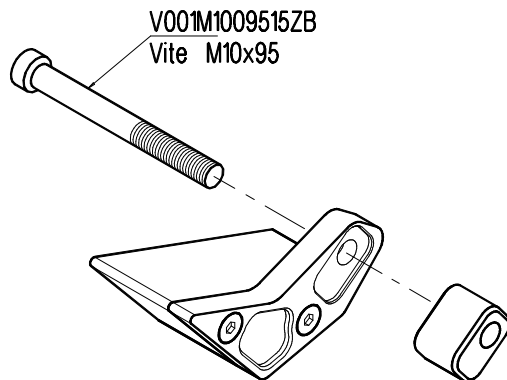

# STEAP104 - APRILIA RSV4+R+FACTORY+APRC PROTEZIONI TELAIO / FRAME PROTECTION

  
LightTech s.r.l.  
31025-Santa Lucia di Piave (TV)-IT  
Tel 0438/453010 - Fax 0438/655919  
E-Mail info@lighttech.it

COPPIA DI CHIUSURA 30Nm  
TIGHTENING TORQUE 30Nm

- VERIFICARE SERRAGGIO VITI PRIMA DELL'UTILIZZO / CONTROL THE THIGHTENING'S SCREW BEFORE USING