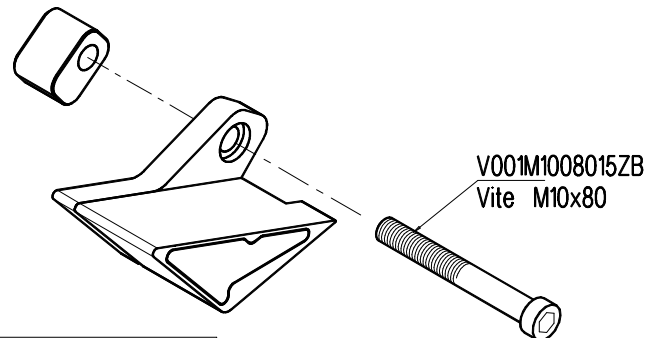

IT) E' necessario l'intervento di personale professionale per tutti i prodotti che necessitano di installazione.
EN) The assistance of professional staff is necessary for all parts which require installation.
ES) Se necesita que sea montado por profesionales para todos los productos que necesitan instalacion.
FR) L'assistance d'un professionnel est necessaire pour toutes les pieces qui necessitent une installation.
DEU) Der Eingriff von Fachpersonal ist notwendig für alle Artikel die installiert/montiert werden müssen.

- VERIFICARE SERRAGGIO VITI PRIMA DELL'UTILIZZO / CONTROL THE THIGHTENING'S SCREW BEFORE USING