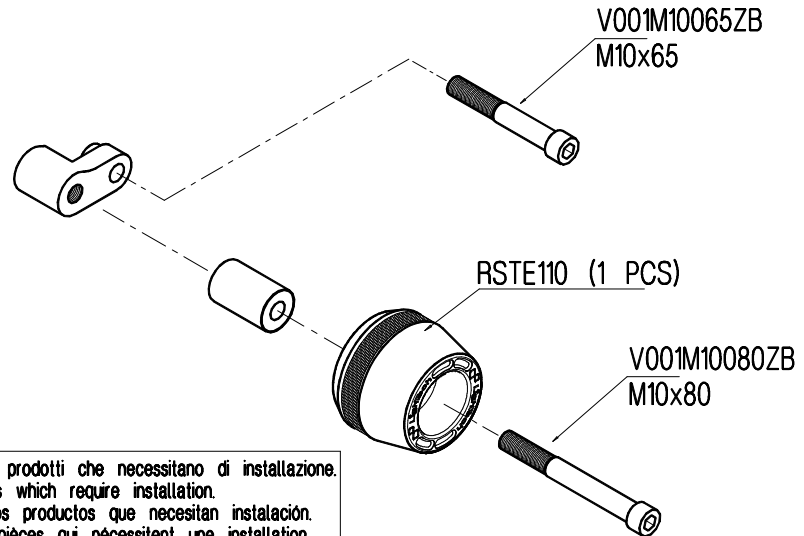

STEYA103 - YAMAHA R6 '06-07

PROTEZIONI TELAIO / FRAME PROTECTION

LightTech
Lighttech s.r.l.
31025-Santa Lucia di Piave (TV)-IT
Tel. 0438/453010 - Fax 0438/655919
E-Mail info@lighttech.it

COPPIA DI CHIUSURA 30Nm
TIGHTENING TORQUE 30Nm

FRONTE
MARCIA

IT) E' necessario l'intervento di personale professionale per tutti i prodotti che necessitano di installazione.
EN) The assistance of professional staff is necessary for all parts which require installation.
ES) Se necesita que sea montado por profesionales para todos los productos que necesitan instalación.
FR) L'assistance d'un professionnel est nécessaire pour toutes les pièces qui nécessitent une installation.
DEU) Der Eingriff von Fachpersonal ist notwendig für alle Artikel die installiert/montiert werden müssen.

- VERIFICARE SERRAGGIO VITI PRIMA DELL'UTILIZZO / CONTROL THE TIGHTENING'S SCREW BEFORE USING