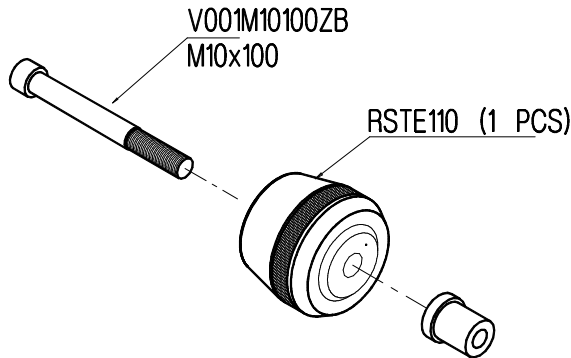

STEYA103 - YAMAHA R6 '06-07

PROTEZIONI TELAIO / FRAME PROTECTION

LightTech
Lighttech s.r.l.
31025-Santa Lucia di Piave (TV)-IT
Tel. 0438/453010 - Fax 0438/655919
E-Mail info@lighttech.it

COPPIA DI CHIUSURA 30Nm
TIGHTENING TORQUE 30Nm

- VERIFICARE SERRAGGIO VITI PRIMA DELL'UTILIZZO / CONTROL THE TIGHTENING'S SCREW BEFORE USING