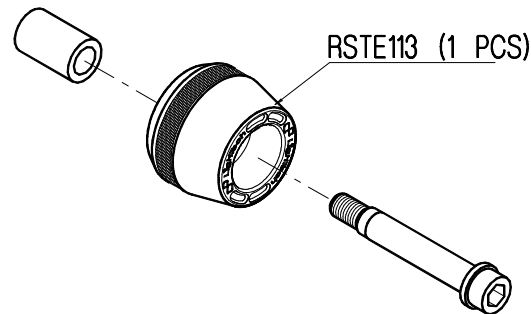

IT) E' necessario l'intervento di personale professionale per tutti i prodotti che necessitano di installazione.
EN) The assistance of professional staff is necessary for all parts which require installation.
ES) Se necesita que sea montado por profesionales para todos los productos que necesitan instalación.
FR) L'assistance d'un professionnel est nécessaire pour toutes les pièces qui nécessitent une installation.
DEU) Der Eingriff von Fachpersonal ist notwendig für alle Artikel die installiert/montiert werden müssen.

- VERIFICARE SERRAGGIO VITI PRIMA DELL'UTILIZZO / CONTROL THE THIGHTENING'S SCREW BEFORE USING