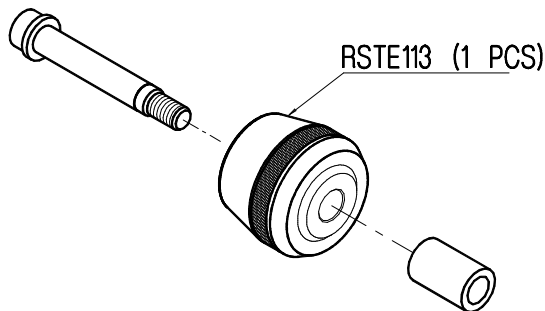

# STEMV101 - MV AGUSTA BRUTALE 750-910-1000 01-12

## PROTEZIONI TELAIO / FRAME PROTECTION

  
LightTech s.r.l.  
31025-Santa Lucia di Piave (TV)-IT  
Tel 0438/453010 - Fax 0438/655919  
E-Mail info@lighttech.it

COPPIA DI CHIUSURA 30Nm  
TIGHTENING TORQUE 30Nm