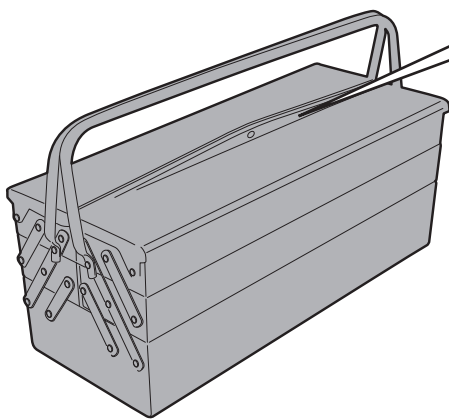

PL2119CAM

PORTAVALIGIE LATERALE SPECIFICO - SPECIFIC TUBULAR SIDE-CASE HOLDER - PORTE-VALISES LATÉRAUX SPÉCIFIQUE
SPEZIFISCHES STAHLROHR-SEITENTRAEGER - PORTA MALETAS LATERALES ESPECÍFICO - TRONCO LADO ESPECÍFICO

YAMAHA XT 1200Z SUPER TENERÉ (2010 - 2013) - XT 1200ZE SUPER TENERÉ (2014)