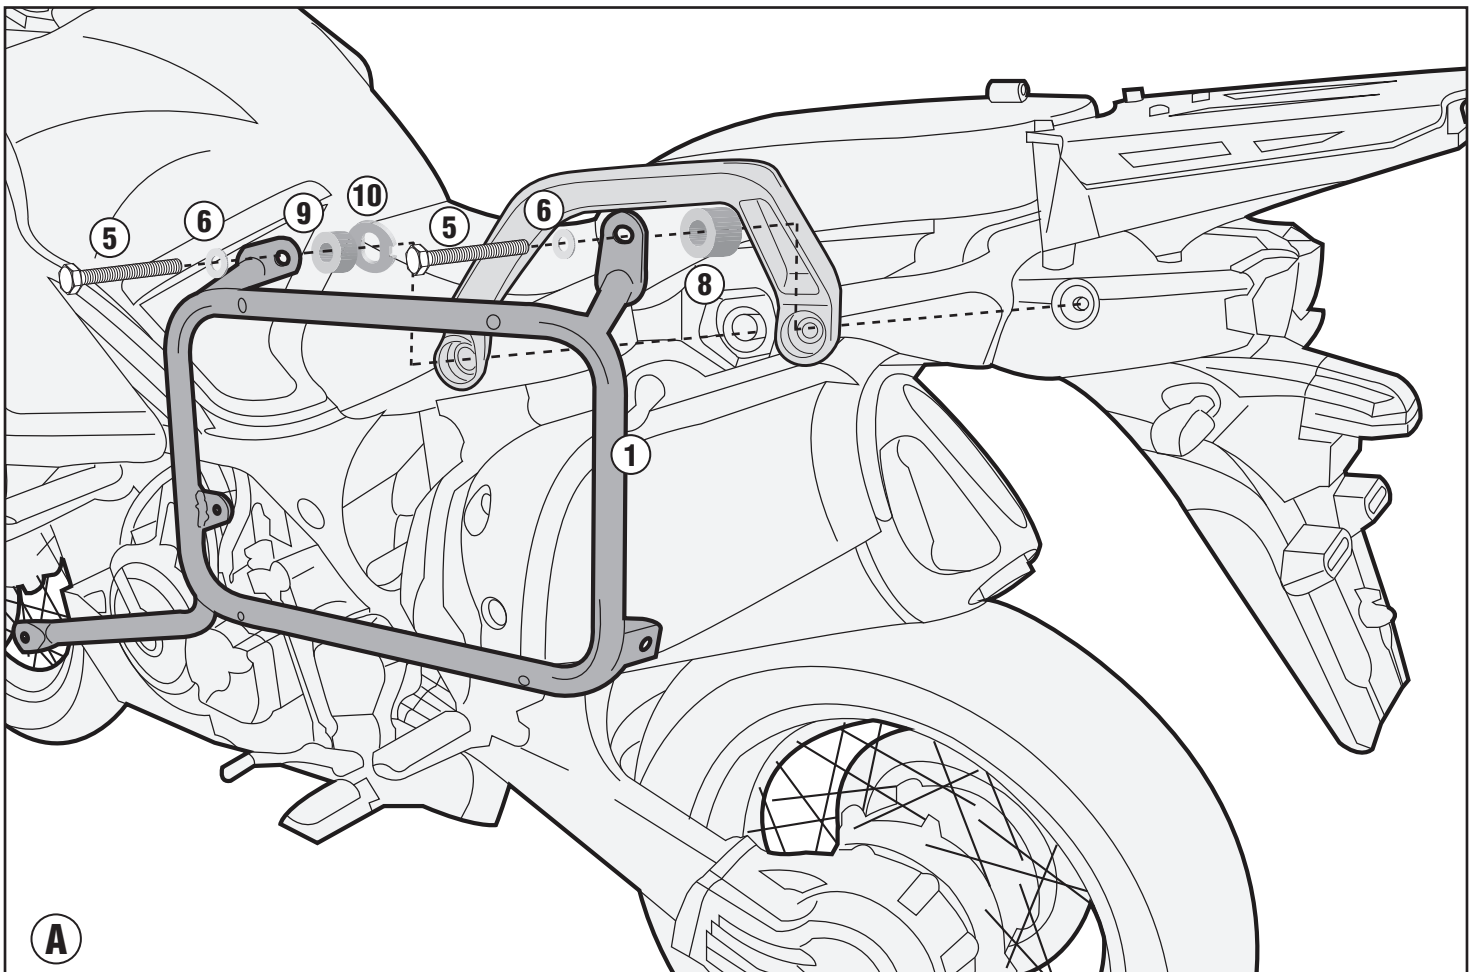

PL2119CAM

PORTAVALIGIE LATERALE SPECIFICO - SPECIFIC TUBULAR SIDE-CASE HOLDER - PORTE-VALISES LATÉRAUX SPÉCIFIQUE
SPEZIFISCHES STAHLROHR-SEITENTRAEGER - PORTA MALETAS LATERALES ESPECÍFICO - TRONCO LADO ESPECÍFICO

YAMAHA XT 1200Z SUPER TENERÉ (2010 - 2013) - XT 1200ZE SUPER TENERÉ (2014)

ISTRUZIONI DI MONTAGGIO - MOUNTING INSTRUCTIONS
INSTRUCTIONS DE MONTAGE - BAUANLEITUNG
INSTRUCCIONES DE MONTAJE - INSTRUÇÕES DE MONTAGEM