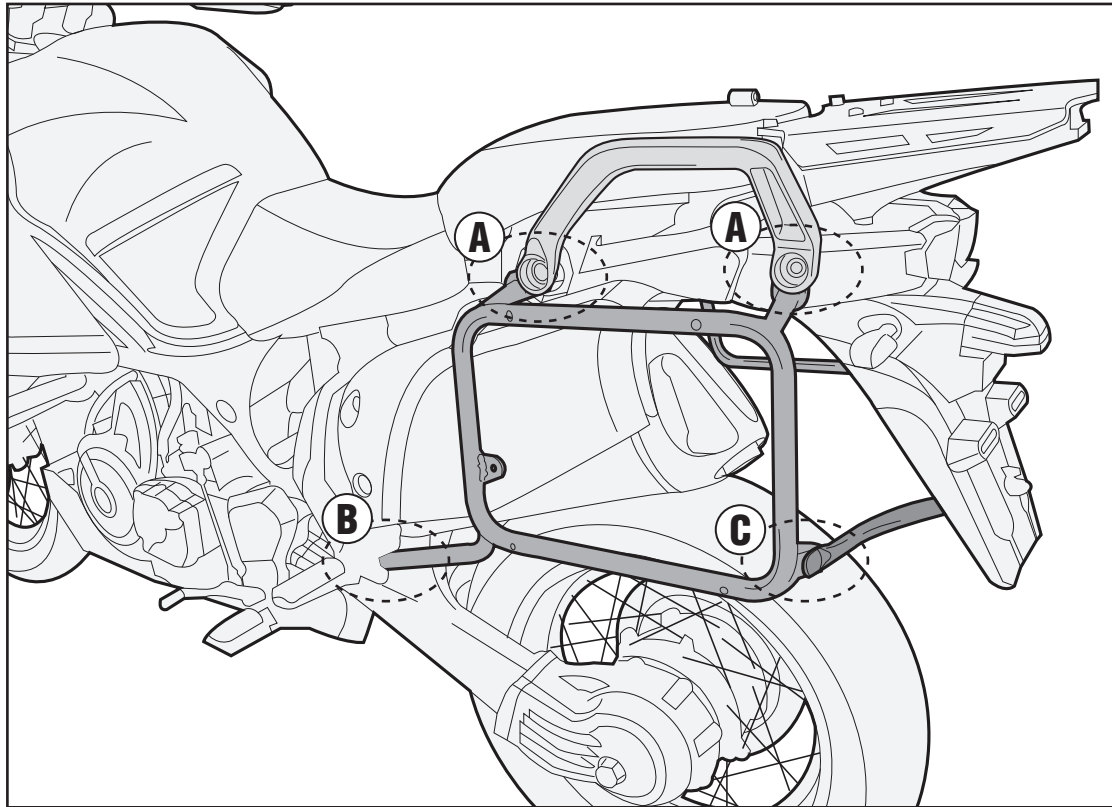

PL2119CAM

PORTAVALIGIE LATERALE SPECIFICO - SPECIFIC TUBULAR SIDE-CASE HOLDER - PORTE-VALISES LATÉRAUX SPÉCIFIQUE
SPEZIFISCHES STAHLROHR-SEITENTRAEGER - PORTA MALETAS LATERALES ESPECÍFICO - TRONCO LADO ESPECÍFICO

YAMAHA XT 1200Z SUPER TENERÉ (2010 - 2013) - XT 1200ZE SUPER TENERÉ (2014)

ISTRUZIONI DI MONTAGGIO - MOUNTING INSTRUCTIONS
INSTRUCTIONS DE MONTAGE - BAUANLEITUNG
INSTRUCCIONES DE MONTAJE - INSTRUÇÕES DE MONTAGEM