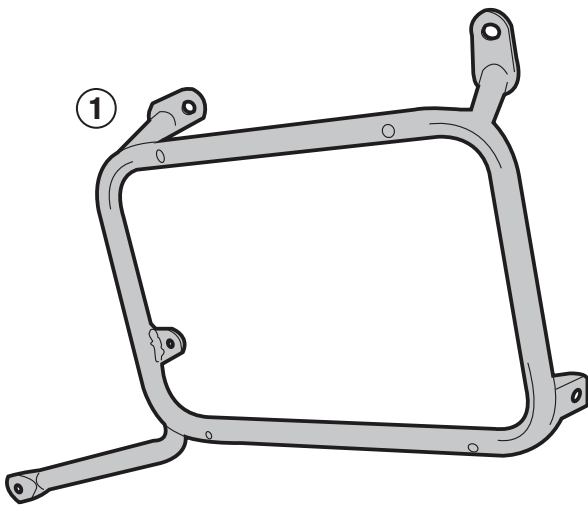

PL2119CAM

PORTAVALIGIE LATERALE SPECIFICO - SPECIFIC TUBULAR SIDE-CASE HOLDER - PORTE-VALISES LATÉRAUX SPÉCIFIQUE
SPEZIFISCHES STAHLROHR-SEITENTRAEGER - PORTA MALETAS LATERALES ESPECÍFICO - TRONCO LADO ESPECÍFICO

YAMAHA XT 1200Z SUPER TENERÉ (2010 - 2013) - XT 1200ZE SUPER TENERÉ (2014)

N°	Descrizione	Caratteristiche	Codice	Quantità
1	Supporto - Support Support - Halterung Soporte - Apoio	-	PL2119CAMDX PL2119CAMSX	2 (Dx;Sx)
2	Ponte Posteriore - Rear Bridge - Pont Posterieure Verbindungsrohr - Puente Trasero - Ponte Traseira	-	GNB1279P	1
3	Vite - Screw Vis - Schraube Tornillo - Parafuso	TEF M8x16	816TEF	2
4	Vite - Screw Vis - Schraube Tornillo - Parafuso	TECF M8x20	820TECF	2
5	Vite - Screw Vis - Schraube Tornillo - Parafuso	TE M10x70 Passo 1,25	1070TES	4
6	Rondella - Washer Rondelle - Scheibe Arandela - Arruela	Ø10	10RON	4
7	Dado - Bolt - Ecrou Mutter - Tuerca - Porca	Auto Bloccante Flangiato M8	8DADIAFLN	2
8	Distanziale - Spacer Entretoise - Distanzstueck Distanciador - Espaçador	Ø20x15 Foro 10,5mm	C20L15F10,5T	2
9	Distanziale - Spacer Entretoise - Distanzstueck Distanciador - Espaçador	Ø22x12 Foro 10,5mm	C22L12F10,5T	2
10	Componenti Originali - Original Parts Parties Originales - Original Bauteile Componentes Originales - Componentes Originais	-	-	-

YAMAHA XT 1200Z SUPER TENERÉ (2010 - 2013) - XT 1200ZE SUPER TENERÉ (2014)

13mm - 17mm

PL2119CAM

PORTAVALIGIE LATERALE SPECIFICO - SPECIFIC TUBULAR SIDE-CASE HOLDER - PORTE-VALISES LATÉRAUX SPÉCIFIQUE
SPEZIFISCHES STAHLROHR-SEITENTRAEGER - PORTA MALETAS LATERALES ESPECÍFICO - TRONCO LADO ESPECÍFICO