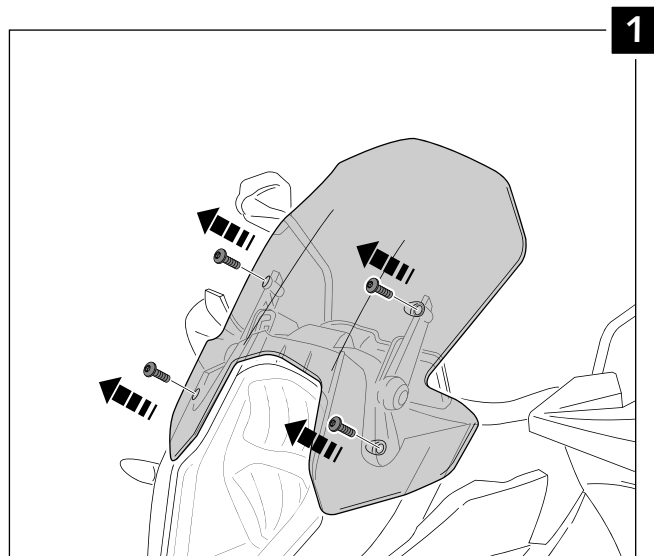

## INSTRUCCIONES DE MONTAJE - MOUNTING INSTRUCTIONS - MONTAGEANLEITUNG

### CÚPULA ADAPTABLE A - SCREEN ADAPTABLE TO - SCHEIBE FÜR KTM 1190 ADVENTURE '13-'14

Mod. TOURING   
Ref.: 6494

Mod. SPORT   
Ref.: 6847

ID.	DESCRIPCIÓN	DESCRIPTION	BEZEICHNUNG	QTY.
1	 Cúpula TOURING (ref.6494)	TOURING Screen (ref.6494)	Scheibe TOURING (ref.6494)	1
	 Cúpula SPORT (ref.6847)	SPORT Screen (ref.6847)	Scheibe SPORT (ref.6847)	
2	 Tornillo especial M5x9 + Hexagonal Long. 14mm	Special screw M5x9 + Hexagonal Length 14mm	M5x9 Sonderschraube + Innengewinde 14mm	2
3	 Arandela de goma Ø ext. 15 x Ø int. 5x4	Ø outer 15 x Ø inner 5x4 rubber washer	Kunststoffscheibe Ø Aussen 15 x Ø Innen. 5x4	2