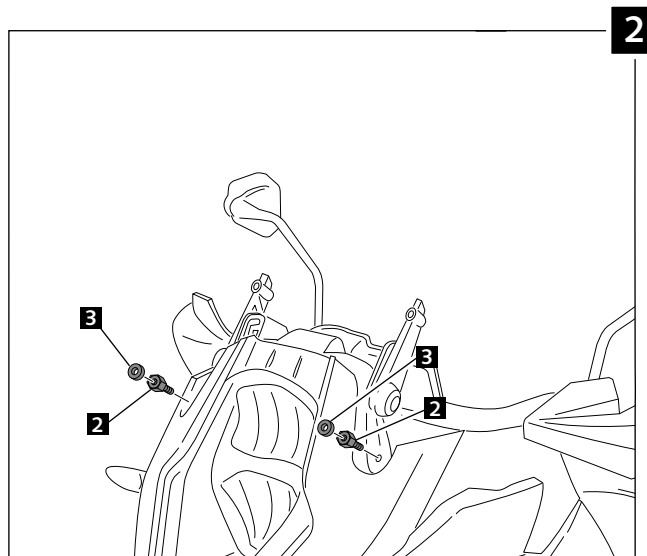

## INSTRUCCIONES DE MONTAJE - MOUNTING INSTRUCTIONS - MONTAGEANLEITUNG

### CÚPULA ADAPTABLE A - SCREEN ADAPTABLE TO - SCHEIBE FÜR KTM 1190 ADVENTURE '13-'14

Mod. TOURING   
Ref.: 6494

Mod. SPORT   
Ref.: 6847

ID.	DESCRIPCIÓN	DESCRIPTION	BEZEICHNUNG	QTY.
1	 Cúpula TOURING (ref.6494)	TOURING Screen (ref.6494)	Scheibe TOURING (ref.6494)	1
	 Cúpula SPORT (ref.6847)	SPORT Screen (ref.6847)	Scheibe SPORT (ref.6847)	
2	 Tornillo especial M5x9 + Hexagonal Long. 14mm	Special screw M5x9 + Hexagonal Length 14mm	M5x9 Sonderschraube + Innengewinde 14mm	2
3	 Arandela de goma Ø ext. 15 x Ø int. 5x4	Ø outer 15 x Ø inner 5x4 rubber washer	Kunststoffscheibe Ø Aussen 15 x Ø Innen. 5x4	2