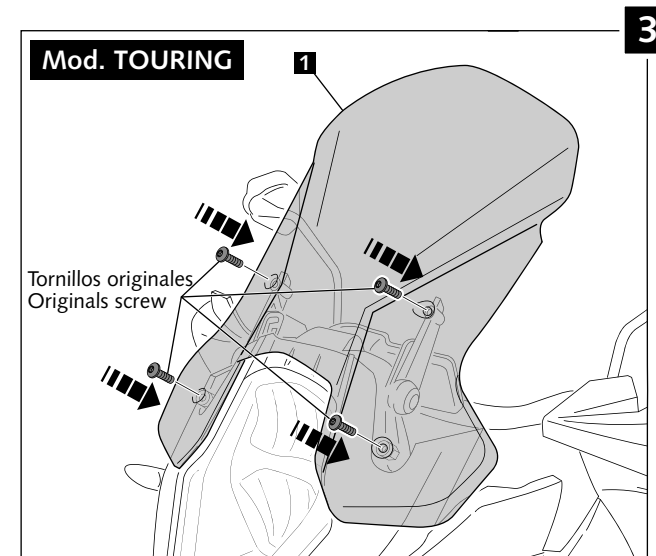

## INSTRUCCIONES DE MONTAJE - MOUNTING INSTRUCTIONS - MONTAGEANLEITUNG

### CÚPULA ADAPTABLE A - SCREEN ADAPTABLE TO - SCHEIBE FÜR KTM 1190 ADVENTURE '13-'14

Mod. TOURING   
Ref.: 6494

Mod. SPORT   
Ref.: 6847

ID.	DESCRIPCIÓN	DESCRIPTION	BEZEICHNUNG	QTY.
1	 Cúpula TOURING (ref.6494)	TOURING Screen (ref.6494)	Scheibe TOURING (ref.6494)	1
	 Cúpula SPORT (ref.6847)	SPORT Screen (ref.6847)	Scheibe SPORT (ref.6847)	
2	 Tornillo especial M5x9 + Hexagonal Long. 14mm	Special screw M5x9 + Hexagonal Length 14mm	M5x9 Sonderschraube + Innengewinde 14mm	2
3	 Arandela de goma Ø ext. 15 x Ø int. 5x4	Ø outer 15 x Ø inner 5x4 rubber washer	Kunststoffscheibe Ø Aussen 15 x Ø Innen. 5x4	2