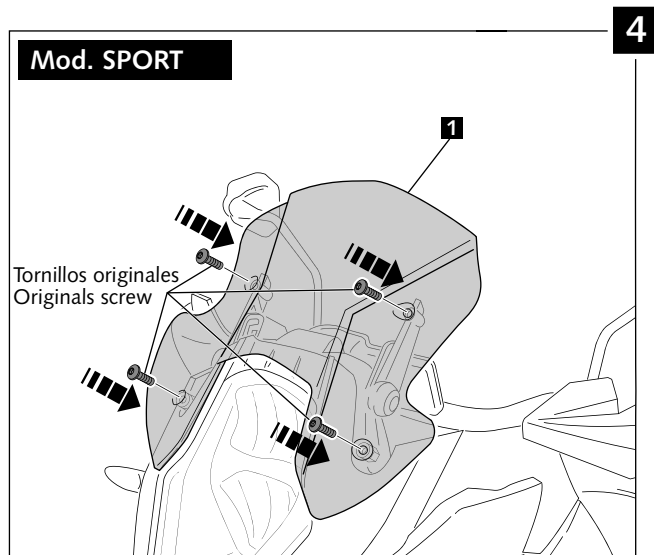

## INSTRUCCIONES DE MONTAJE - MOUNTING INSTRUCTIONS - MONTAGEANLEITUNG

### CÚPULA ADAPTABLE A - SCREEN ADAPTABLE TO - SCHEIBE FÜR KTM 1190 ADVENTURE '13-'14

Mod. TOURING   
Ref.: 6494

Mod. SPORT   
Ref.: 6847

ID.	DESCRIPCIÓN	DESCRIPTION	BEZEICHNUNG	QTY.
1	 Cúpula TOURING (ref.6494)	TOURING Screen (ref.6494)	Scheibe TOURING (ref.6494)	1
	 Cúpula SPORT (ref.6847)	SPORT Screen (ref.6847)	Scheibe SPORT (ref.6847)	
2	 Tornillo especial M5x9 + Hexagonal Long. 14mm	Special screw M5x9 + Hexagonal Length 14mm	M5x9 Sonderschraube + Innengewinde 14mm	2
3	 Arandela de goma Ø ext. 15 x Ø int. 5x4	Ø outer 15 x Ø inner 5x4 rubber washer	Kunststoffscheibe Ø Aussen 15 x Ø Innen. 5x4	2